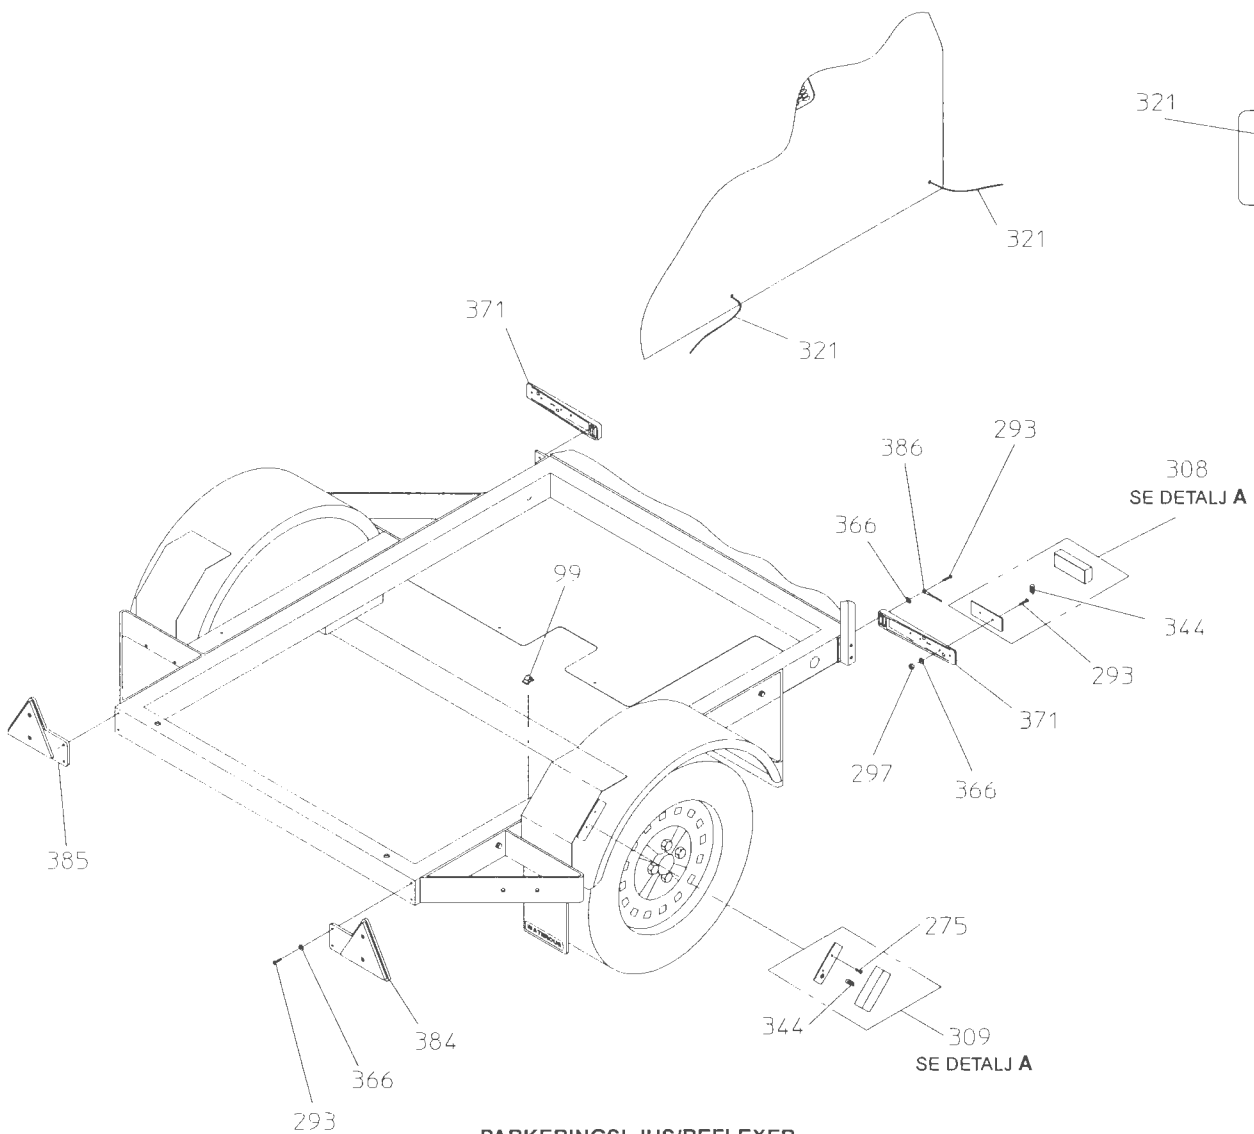

MONTERING AV SLÄDE PÅ CHASSI

CHASSI - PARKERINGS LJUS, MONTERING AV SLÄDE

E400-A, PUMPENHET
SPL82234
WATEROUS COMPANY
SOUTH ST. PAUL, MN 55075
REL: 970228 REV: 12/22
SIDA 33 AV 39

Avgassystem

REF. NR.	RESERVDEL	VOLVO DEL NR.	ANTAL
52	Packning	3531326	1
53	Stag	978343	3
54	Stagmutter	977211	3
182	Avgasrör	-	1
209	Främre Ljuddämpare	-	1
352	Huvudrör	-	1
353	Mittenrör	-	1
354	Bakre Ljuddämpare	-	1

REF. NR.	RESERVDEL	VOLVO DEL NR.	ANTAL
355	Ändrör	-	1
356	Fläns	-	1
357	Klämma, 2"	-	5
358	Ringpackning	-	1
359	Upphängning	-	2
369	Mutter, 3/8-16	-	2
370	Skruv, 3/8-16 x 2"	-	2
372	Bricka, 3/8"	-	4