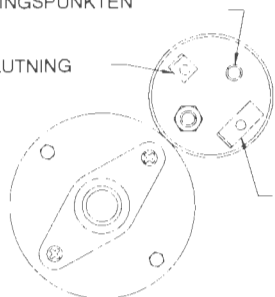

DETALJ B

KOPPLINGSSCHEMA FÖR STARTMOTOR

SE SIDORNA 7, 9, 11 FÖR KOMPLETTA PUMPDETALJER

ANSLUT BLÅ/GUL KABEL PÅ UTSIDAN AV (STOR) ANSLUTNING