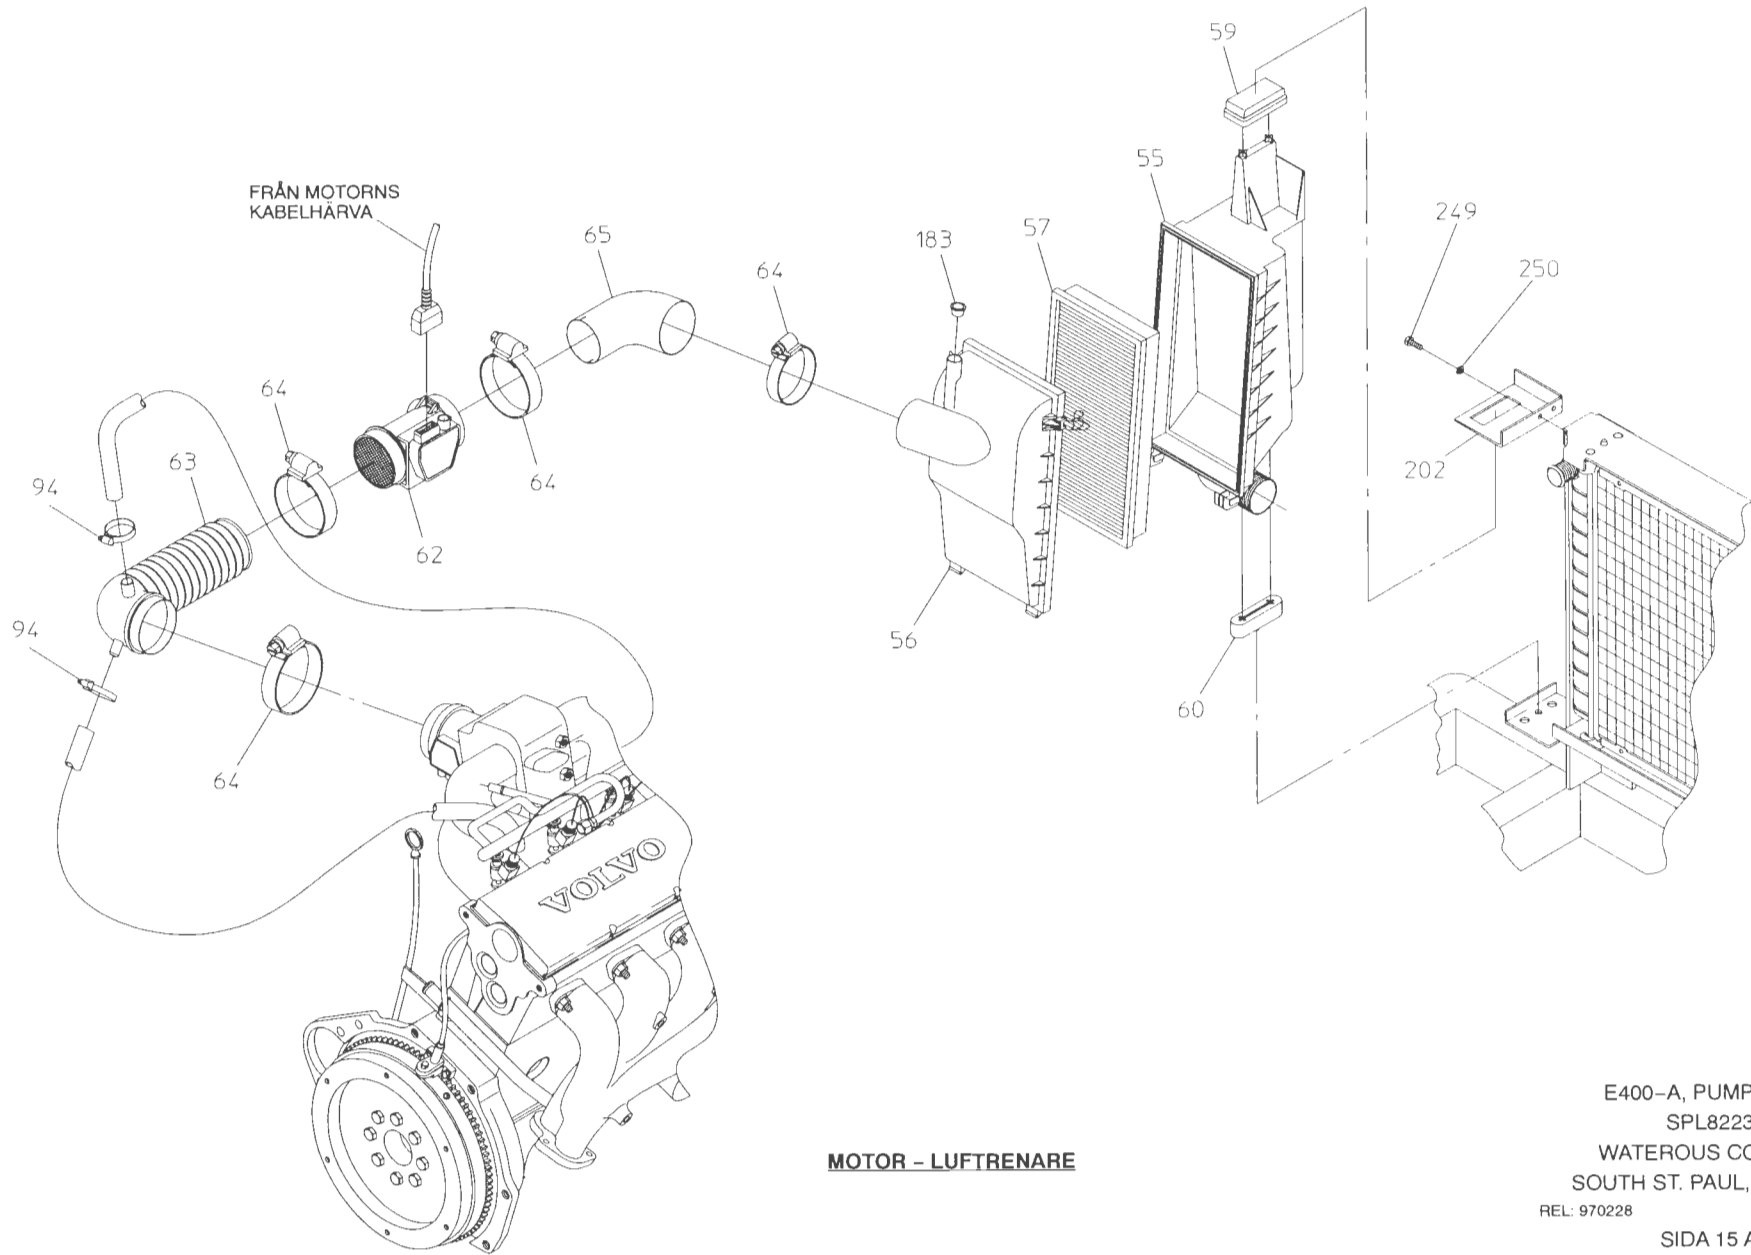

MOTOR - LUFTRENARE

E400-A, PUMPENHET
SPL82234
WATEROUS COMPANY
SOUTH ST. PAUL, MN 55075
REL: 970228 REV: 12/22
SIDA 15 AV 39

Bränslesystem

REF. NR.	RESERVDEL	VOLVO DEL NR.	ANTAL
30	Bränslepump	9434130	1
31	Bränslepump; relä	3523608	1
33	Bränslefilter	1389562	1
34	Bränslefilter; klämma	3517129	1
35	Bränslefilter; skruv	948746	1
36	Nedre bränsleledning	6842751	1
38	Bränsleledning; skruv	973950	1
39	Övre filterpackning	947282	2
41	Bränslefilter; nippel	1276068	1
42	Nedre filterpackning	947621	1
177	Bränslenivåsändare	-	1
181	Bränsletank	-	1
184	Bränslepåfyllning	-	1
185	Bränsleventilation; koppling	-	1
221	Bränslepåfyllningsnippel	-	1
222	Bränsleretur; koppling	-	1
223	Bränsleventilationsnippel	-	1
253	Självgångande skruv, nr. 10-24 x 3/4"	-	6
258	Skruv, 3/8-16 x 3/4"	-	4

REF. NR.	RESERVDEL	VOLVO DEL NR.	ANTAL
259	Låsbricka, 3/8"	-	4
262	Bricka, 3/8"	-	4
270	Bränslepumpsring	-	1
271	Bränslepumpspackning	-	1
273	Slangklämma	-	3
274	Slangklämma	-	2
302	Rörkrök, 45°, 3/4 NPT	-	1
316	Bränsleventilation; slang	-	1
317	Bränslepåfyllning; slang	-	1
319	Bränslereturledning	-	1
338	Rörkrök, 90°, 2" NPT	-	1
342	Slangklämma	-	2