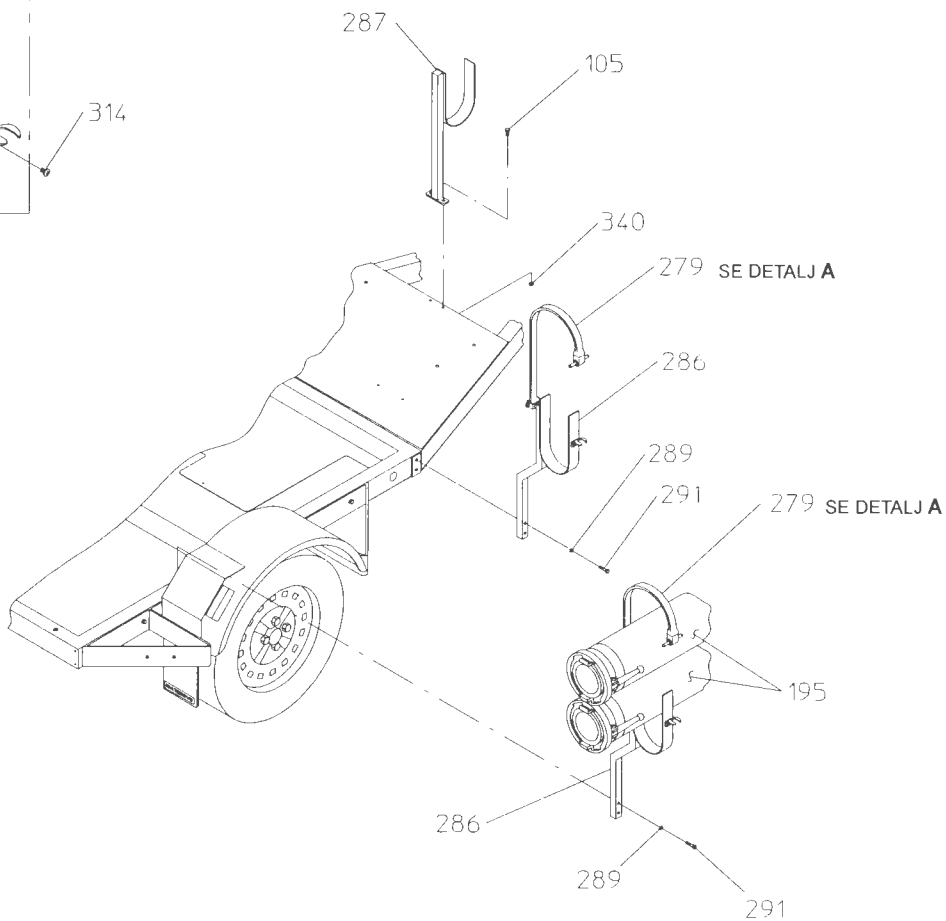

E400-A, PUMPENHET
SPL82234
WATEROUS COMPANY
SOUTH ST. PAUL, MN 55075
REL 970228 REV. 12/22
SIDA 31 AV 39

Chassi – Parkeringsljus, montering av släde

REF. NR.	RESERVDEL	VOLVO DEL NR.	ANTAL
99	Wireklämmor	-	2
176	Ram	-	1
253	Självgående skruv, 10-24 x 3/4"	-	2
256	Lås-mutter, 1/2-13	-	4
275	Skruv, 10-24 x 5/8"	-	4
283	Skruv, 1/2-13 x 1-1/2"	-	4
293	Skruv, 10-24 x 1"	-	12
297	Lås-mutter, 10-24	-	4
308	Parkeringsljus, ofärgat	-	2

REF. NR.	RESERVDEL	VOLVO DEL NR.	ANTAL
309	Parkeringsljus, gulbrunt	-	2
321	Kabelhärva för bakljuset	-	1
329	Bricka, 1/2"	-	4
344	Glödlampa, 12V, CM168	-	4
347	Jordkabel	-	2
366	Bricka, nr. 10	-	12
371	Ljushållare	-	2
384	Höger reflex	-	1
385	Vänster reflex	-	1
386	Jordkabel	-	2