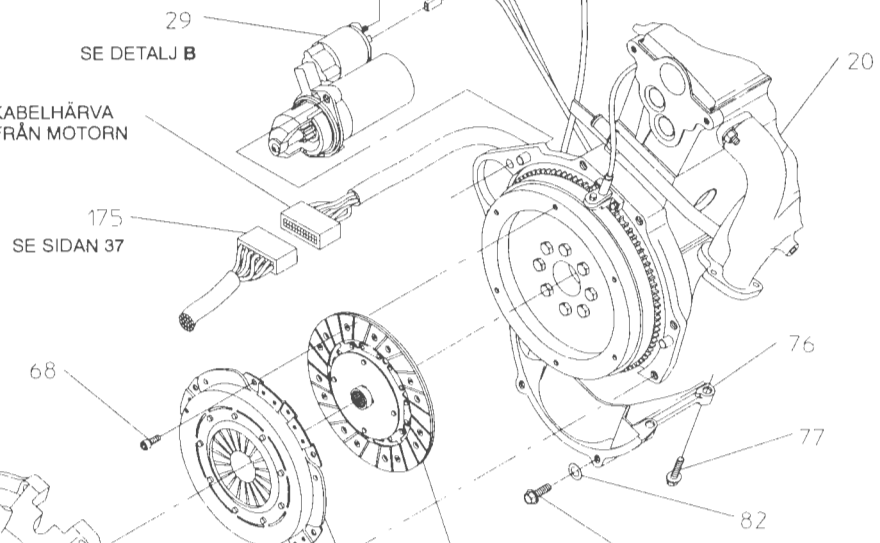

KABELHÄRVA FRÅN MOTORN

175 SE SIDAN 37

68

67

66

MONTERING AV PUMP TILL MOTOR

E400-A, PUMPENHET
SPL82234
WATEROUS COMPANY
SOUTH ST. PAUL, MN 55075
REL: 970228 REV: 12/22

Montering av pump och motor på släden