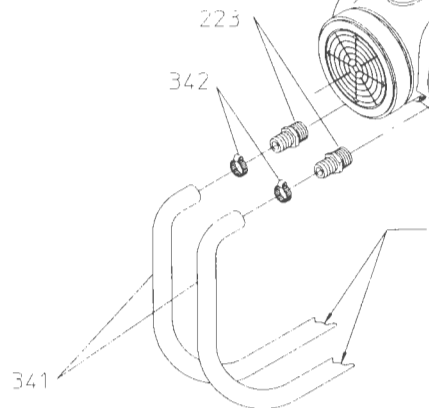

FÖR SLANGKOPPLING TILL MOTORN, SE DETALJ A