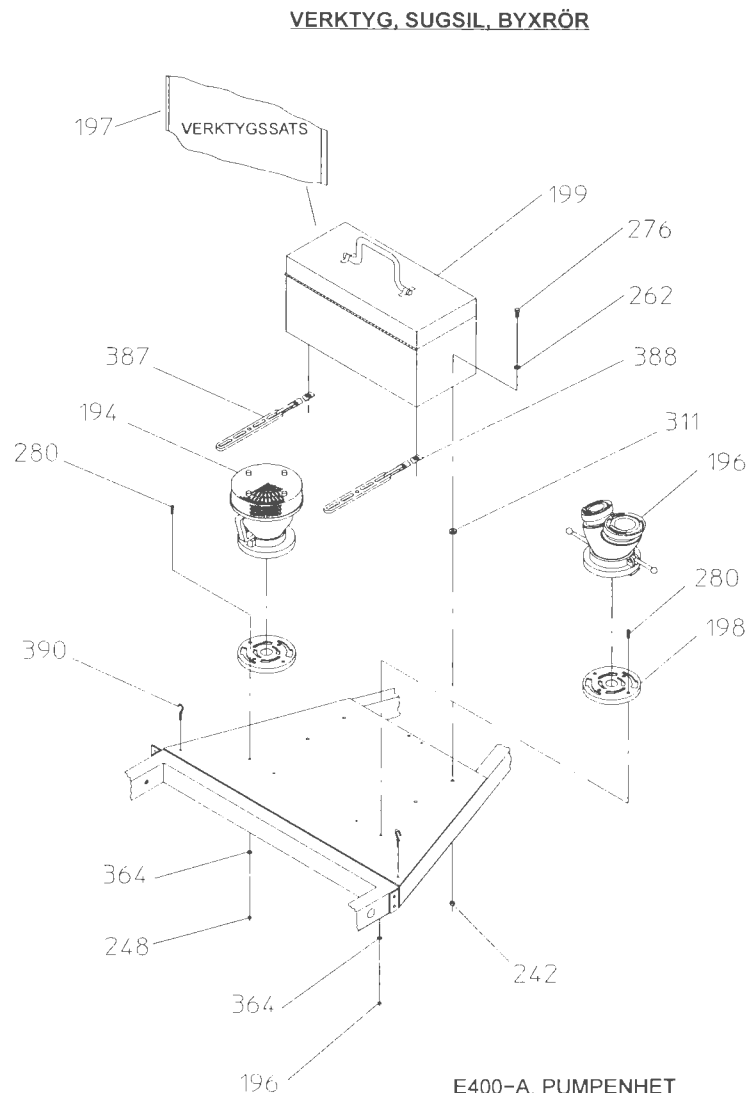

RESERVDEL	ANTAL
Nylonlina, 10 mm x 10 m	2
Filtertång	1
Skruvnyckel	1
Tändstiftsnyckel	1
Fasta nycklar, 8 – 19 mm	5
Fasta nycklar, 3/8 – 3/4"	5
Skiftnyckel, 30 cm	1
Stjärnmejsel	3
Skruvmejsel	3
Skruvmejsel; T25 Torx	1
Bladmått (metriskt)	1
Smörjspruta med 1 extra smörjpatron	1
Universalsmörjmedel (4 oz)	1
Verktygshållare med fickor	1