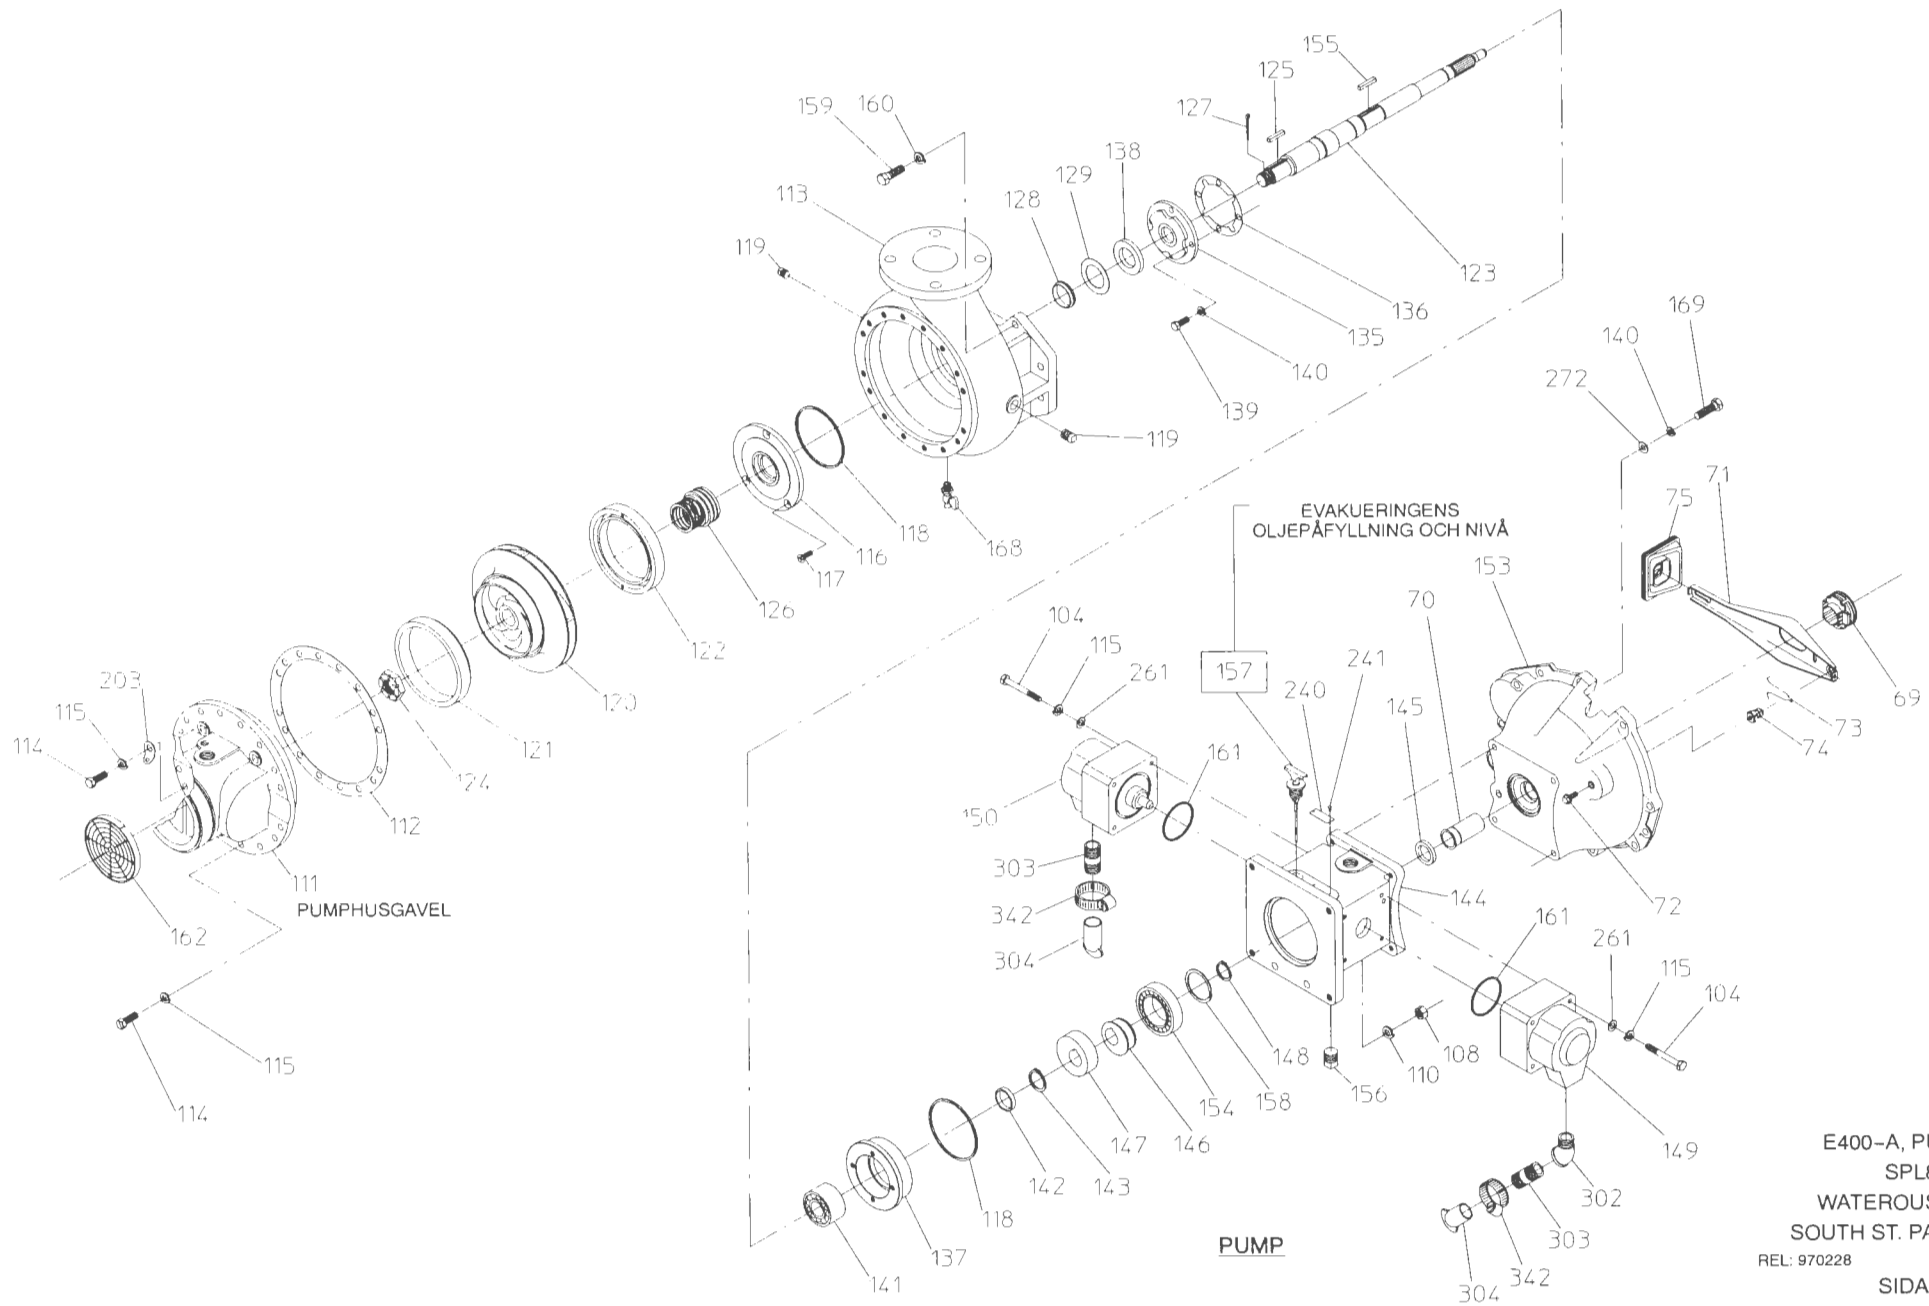

Pump

REF. NR.	RESERVDEL	VOLVO DEL NR.	ANTAL
69	Urkopplingslager	3549391	1
70	Hylsa för balanshjulskåpa	1220376	1
71	Växelgaffel	1220762	1
72	Styrbultsskruv	946173	1
73	Låsfjäder för gaffeln	1377132	1
74	Styrbult	6814409	1
75	Växelgaffelns sko	1220759	1
104	Skruv, 10 mm x 80 mm	-	8
108	Mutter 1/2-13	-	4
110	Låsbricka, 1/2"	-	4
111	Pumphusgavel	-	1
112	Packning för pumphusgavel	-	1
113	Pumphus	-	1
114	Skruv, 7/16-14 x 1-1/4"	-	16
115	Låsbricka, 7/16"	-	24
116	Hus för mekanisk tätning	-	1
117	Skruv, 5/16-18 x 3/4"	-	3
118	O-ring	-	2
119	Rörplugg, 1/4 NPT	-	2
120	Pumphjul	-	1
121	Främre slitring	-	1
122	Bakre slitring	-	1
123	Löphjulsaxel	-	1
124	Löphjuls Mutter	-	1
125	Fyrkantig kil, 1/4 x 1-7/16"	-	1
126	Mekanisk tätning	-	1
127	Saxsprint, 1/8 x 1-3/4"	-	1
128	Stänkskivans genomföring	-	1
129	Stänkskiva	-	1
135	Oljepackningshus	-	1
136	Tätning för oljepackningshus	-	1
137	Lagerhus	-	1
138	Oljepackning	-	1

REF. NR.	RESERVDEL	VOLVO DEL NR.	ANTAL
139	Skruv, 3/8-16 x 1"	-	4
140	Låsbricka, 3/8"	-	8
141	Kullager, dubbla lager	-	1
142	Lagerdistans	-	1
143	Stoppring	-	1
144	Evakueringshus	-	1
145	Oljepackning	-	1
146	Evakueringsexcenter	-	1
147	Evakueringsmotvikt	-	1
148	Stoppring	-	1
149	Höger evakueringsmodul	-	1
150	Vänster evakueringsmodul	-	1
153	Kopplingskåpa	3549350	1
154	Kullager	-	1
155	Fyrkantig kil, 1/4" x 1-1/2"	-	1
156	Rörplugg, 1/2 NPT	-	1
157	Oljemätsticka, evakueringen	-	1
158	Spiralstoppring	-	1
159	Skruv, 1/2-13 x 1-5/8"	-	4
160	Låsbricka, 1/2"	-	4
161	O-ring	-	2
162	Tilloppsfilter	-	1
168	Avtappningskran	-	1
169	Skruv, 3/8-16 x 1-3/4"	-	4
203	Kedjeklämma	-	1
240	Serieplåt	-	1
241	Slagskruv, nr. 6 x 1/4"	-	2
261	Bricka, 7/16"	-	8
272	Bricka, 3/8"	-	4
302	Rörkrök, 45°, 3/4 NPT	-	1
303	Förskruvning, 3/4 NPT x 2"	-	2
304	Evakueringsdämpare	-	2
342	Slangklämma	-	2

SPL82234

SIDA 8 AV 39

UTGIVEN: 970228

E400-A, PUMPENHET
SPL82234
WATEROUS COMPANY
SOUTH ST. PAUL, MN 55075
REL: 970228 REV: 12/22
SIDA 9 AV 39