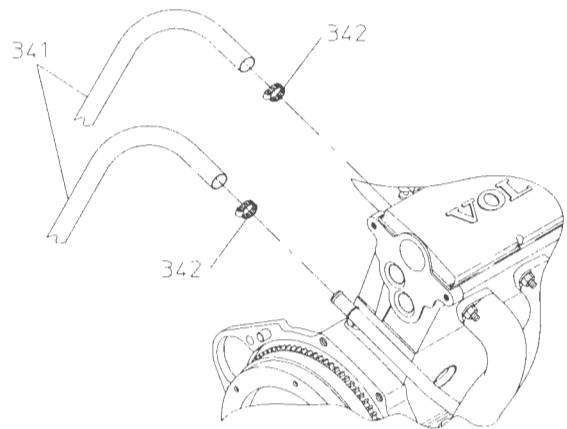

DETALJ A

VÄRMARENS SLANGKOPPLING TILL MOTORN

ANSLUT BATTERIETS RÖDA KABLAR, HUVUDSTRÖMBRYTARE OCH MOTOR TILL ANSLUTNINGSPUNKTEN

MINDRE ANSLUTNING (EJ ANVÄND)