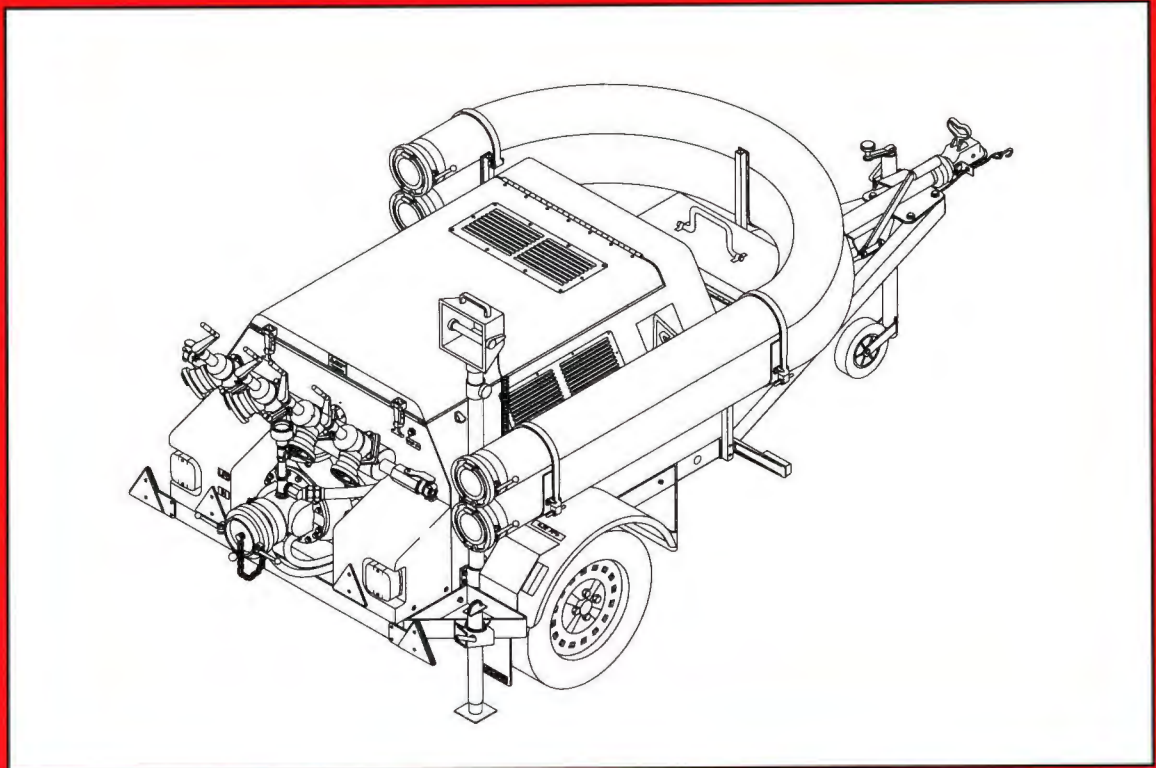

Motorspruta klass 3 modell Waterous

Reservdelsslista

**RÄDDNINGSGS
VERKET**

Räddningsverket, 651 80 Karlstad

Telefon 054-10 40 00, telefax 054-10 28 89. Internet <http://www.srv.se>

Beställningsnummer: T10-359/97. Telefon 054-10 42 86, telefax 054-10 42 10