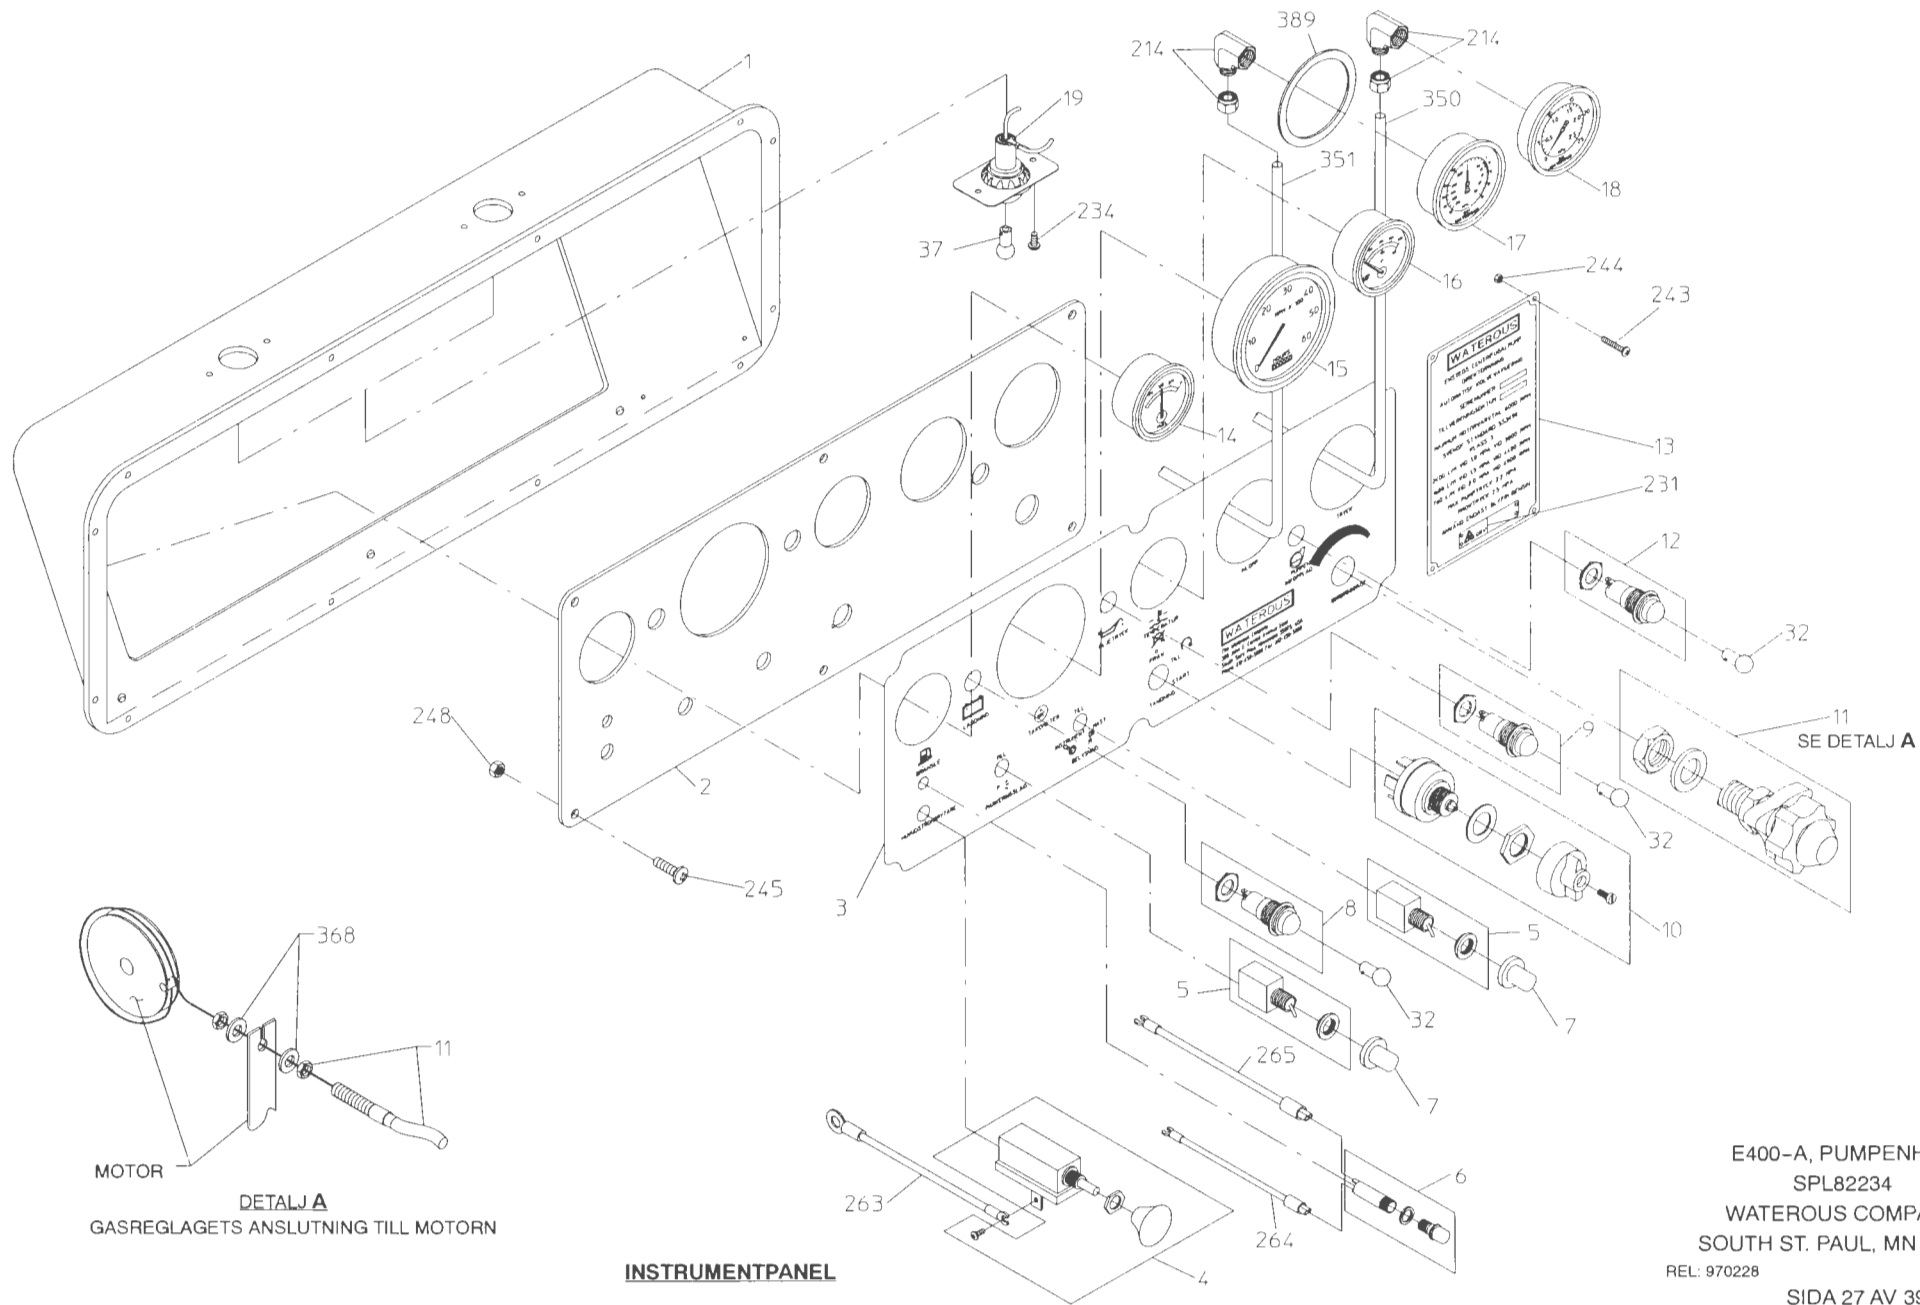

MOTOR
DETALJ A
GASREGLAGETS ANSLUTNING TILL MOTORN

INSTRUMENTPANEL

E400-A, PUMPENHET
SPL82234
WATEROUS COMPANY
SOUTH ST. PAUL, MN 55075
REL: 970228 REV: 12/22
SIDA 27 AV 39

Chassi

REF. NR.	RESERVDEL	VOLVO DEL NR.	ANTAL
192	Chassi ram	-	1
193	Stänkskydd	-	2
207	Emblem med ringtrycket	-	2
218	Axel, BPW CB 854 ECO-1	-	1
219	Stödhjul	-	1
220	Chassikoppling	-	1
239	Navbult, M12-1.5	-	8
246	Stödben	-	2
247	Skruv, 1/4-20 x 1"	-	4
248	Lås-mutter, 1/4-20	-	4
256	Lås-mutter, 1/2-13	-	4
260	Skruv, 7/16-14 x 1-1/2"	-	4
261	Bricka, 7/16"	-	10
281	Skruv, 1/2-13 x 4-1/2"	-	4
284	Höger stötdämpare	-	1
285	Vänster stötdämpare	-	1
288	Skruv, 5/16-18 x 3/4" (4 per skärm)	-	8

REF. NR.	RESERVDEL	VOLVO DEL NR.	ANTAL
289	Låsbricka, 5/16" (4 per stänkskärm)	-	8
294	Skruv, 7/16-14 x 1-1/4"	-	6
295	Lås-mutter, 7/16-14	-	6
307	Hjul (Fälg och däck)	-	2
320	Kabelhärva för släpvagnen	-	1
329	Bricka, 1/2"	-	8
360	Bromsstång	-	1
364	Bricka, 1/4"	-	4
367	Bricka, 1/4"	-	4
382	Självgående skruv, 10-24 x 1"	-	4
391	Stag för bromsstång	-	1

SPL82234

SIDA 28 AV 39

UTGIVEN: 970228