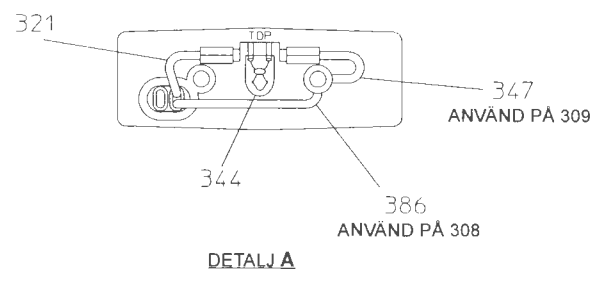

MONTERING AV SLÄDE PÅ CHASSI

CHASSI - PARKERINGS LJUS, MONTERING AV SLÄDE

E400-A, PUMPENHET
SPL82234
WATEROUS COMPANY
SOUTH ST. PAUL, MN 55075
REL: 970228 REV: 12/22
SIDA 33 AV 39

Avgassystem

REF. NR.	RESERVDEL	VOLVO DEL NR.	ANTAL
52	Packning	3531326	1
53	Stag	978343	3
54	Stagmutter	977211	3
182	Avgasrör	-	1
209	Främre Ljuddämpare	-	1
352	Huvudrör	-	1
353	Mittenrör	-	1
354	Bakre Ljuddämpare	-	1

REF. NR.	RESERVDEL	VOLVO DEL NR.	ANTAL
355	Ändrör	-	1
356	Fläns	-	1
357	Klämma, 2"	-	5
358	Ringpackning	-	1
359	Upphängning	-	2
369	Mutter, 3/8-16	-	2
370	Skruv, 3/8-16 x 2"	-	2
372	Bricka, 3/8"	-	4