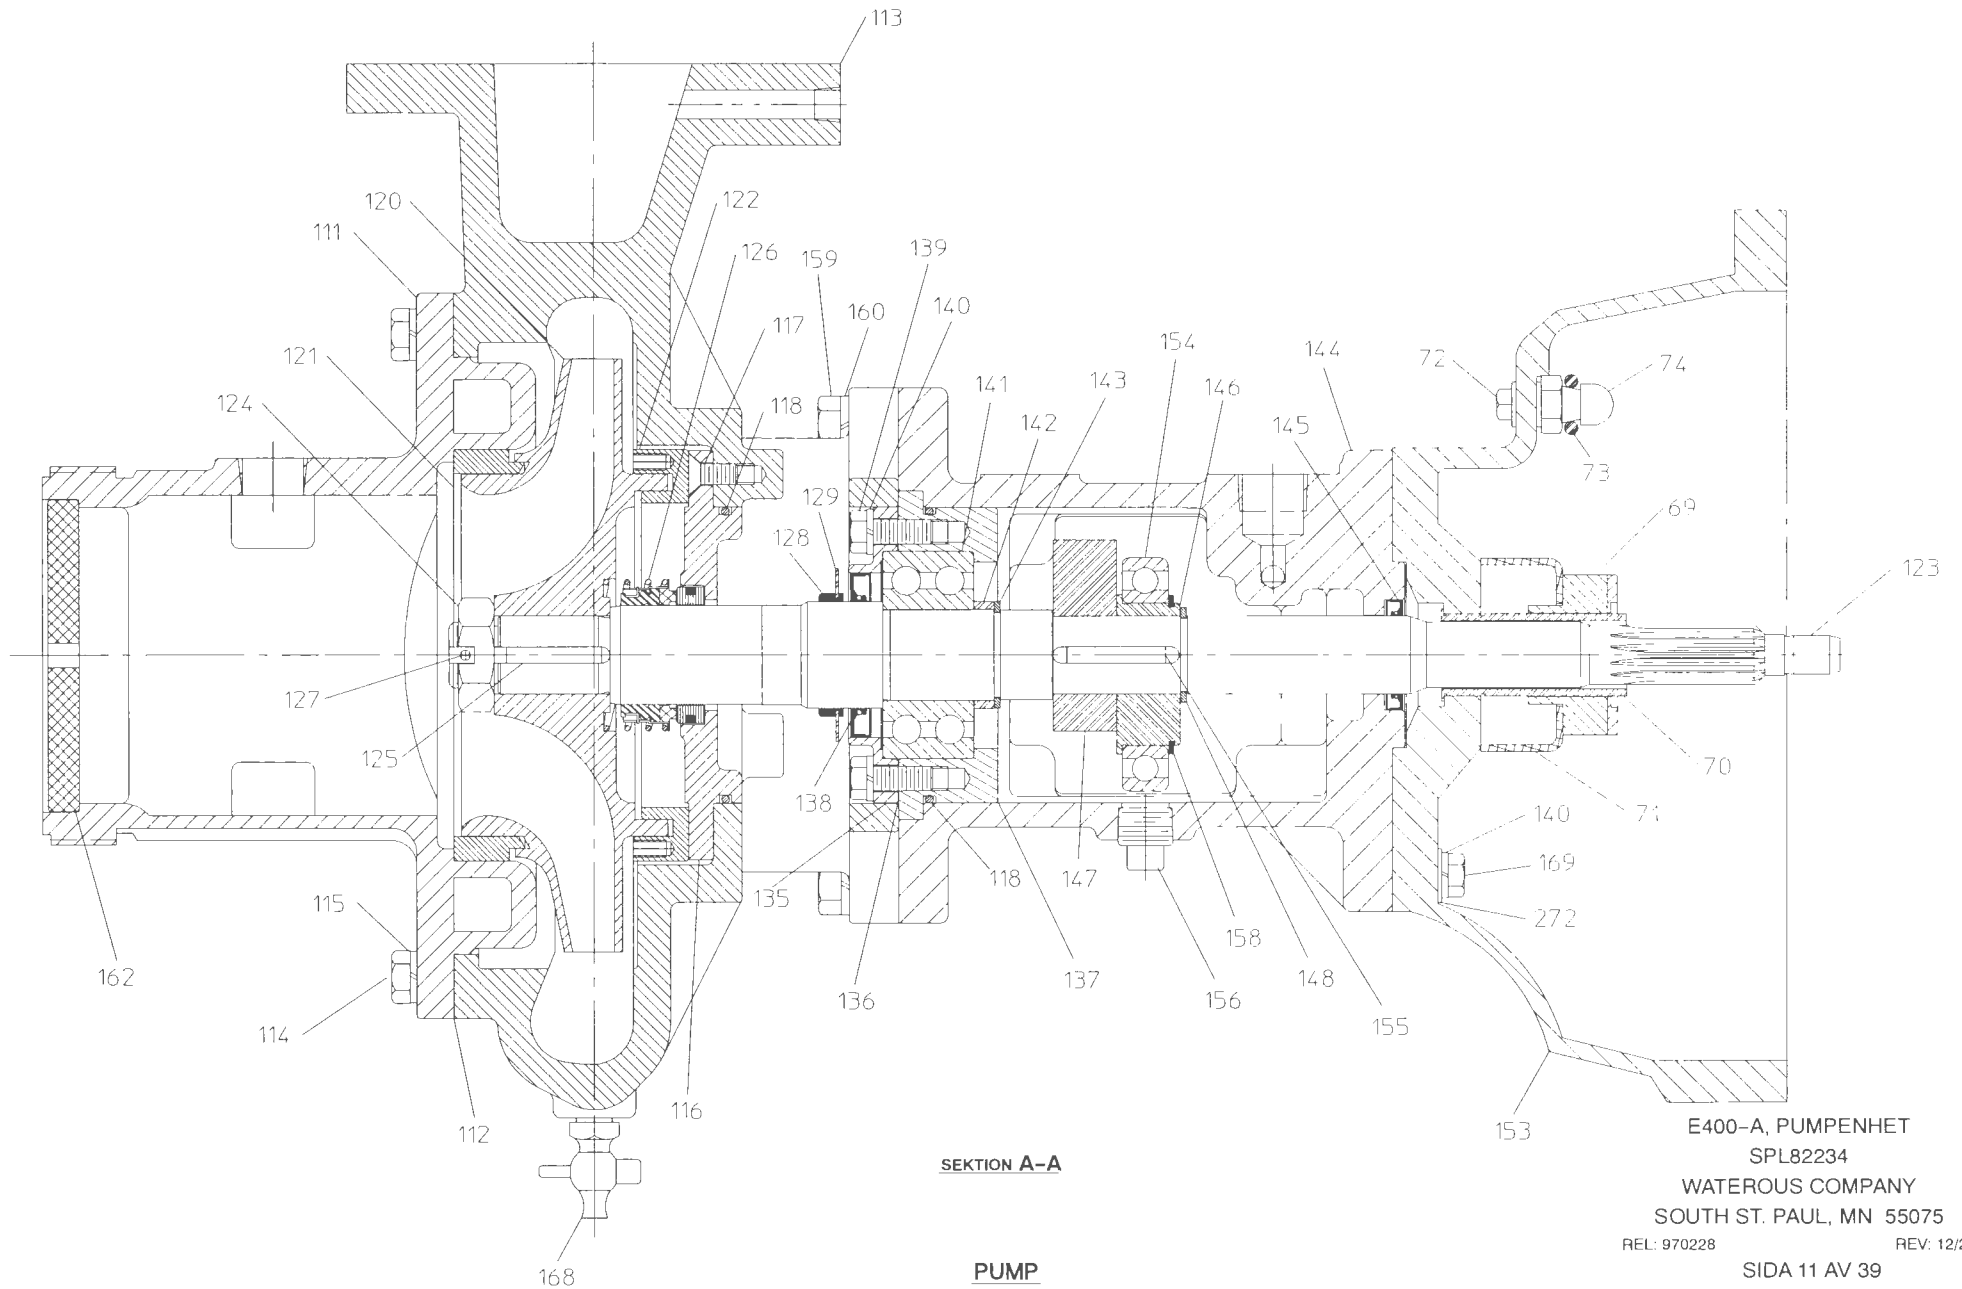

SPL82234

SIDA 8 AV 39

UTGIVEN: 970228

E400-A, PUMPENHET
 SPL82234
 WATEROUS COMPANY
 SOUTH ST. PAUL, MN 55075
 REL: 970228 REV: 12/22
 SIDA 9 AV 39

Pump

Se sidan 8

SEKTION A-A

PUMP