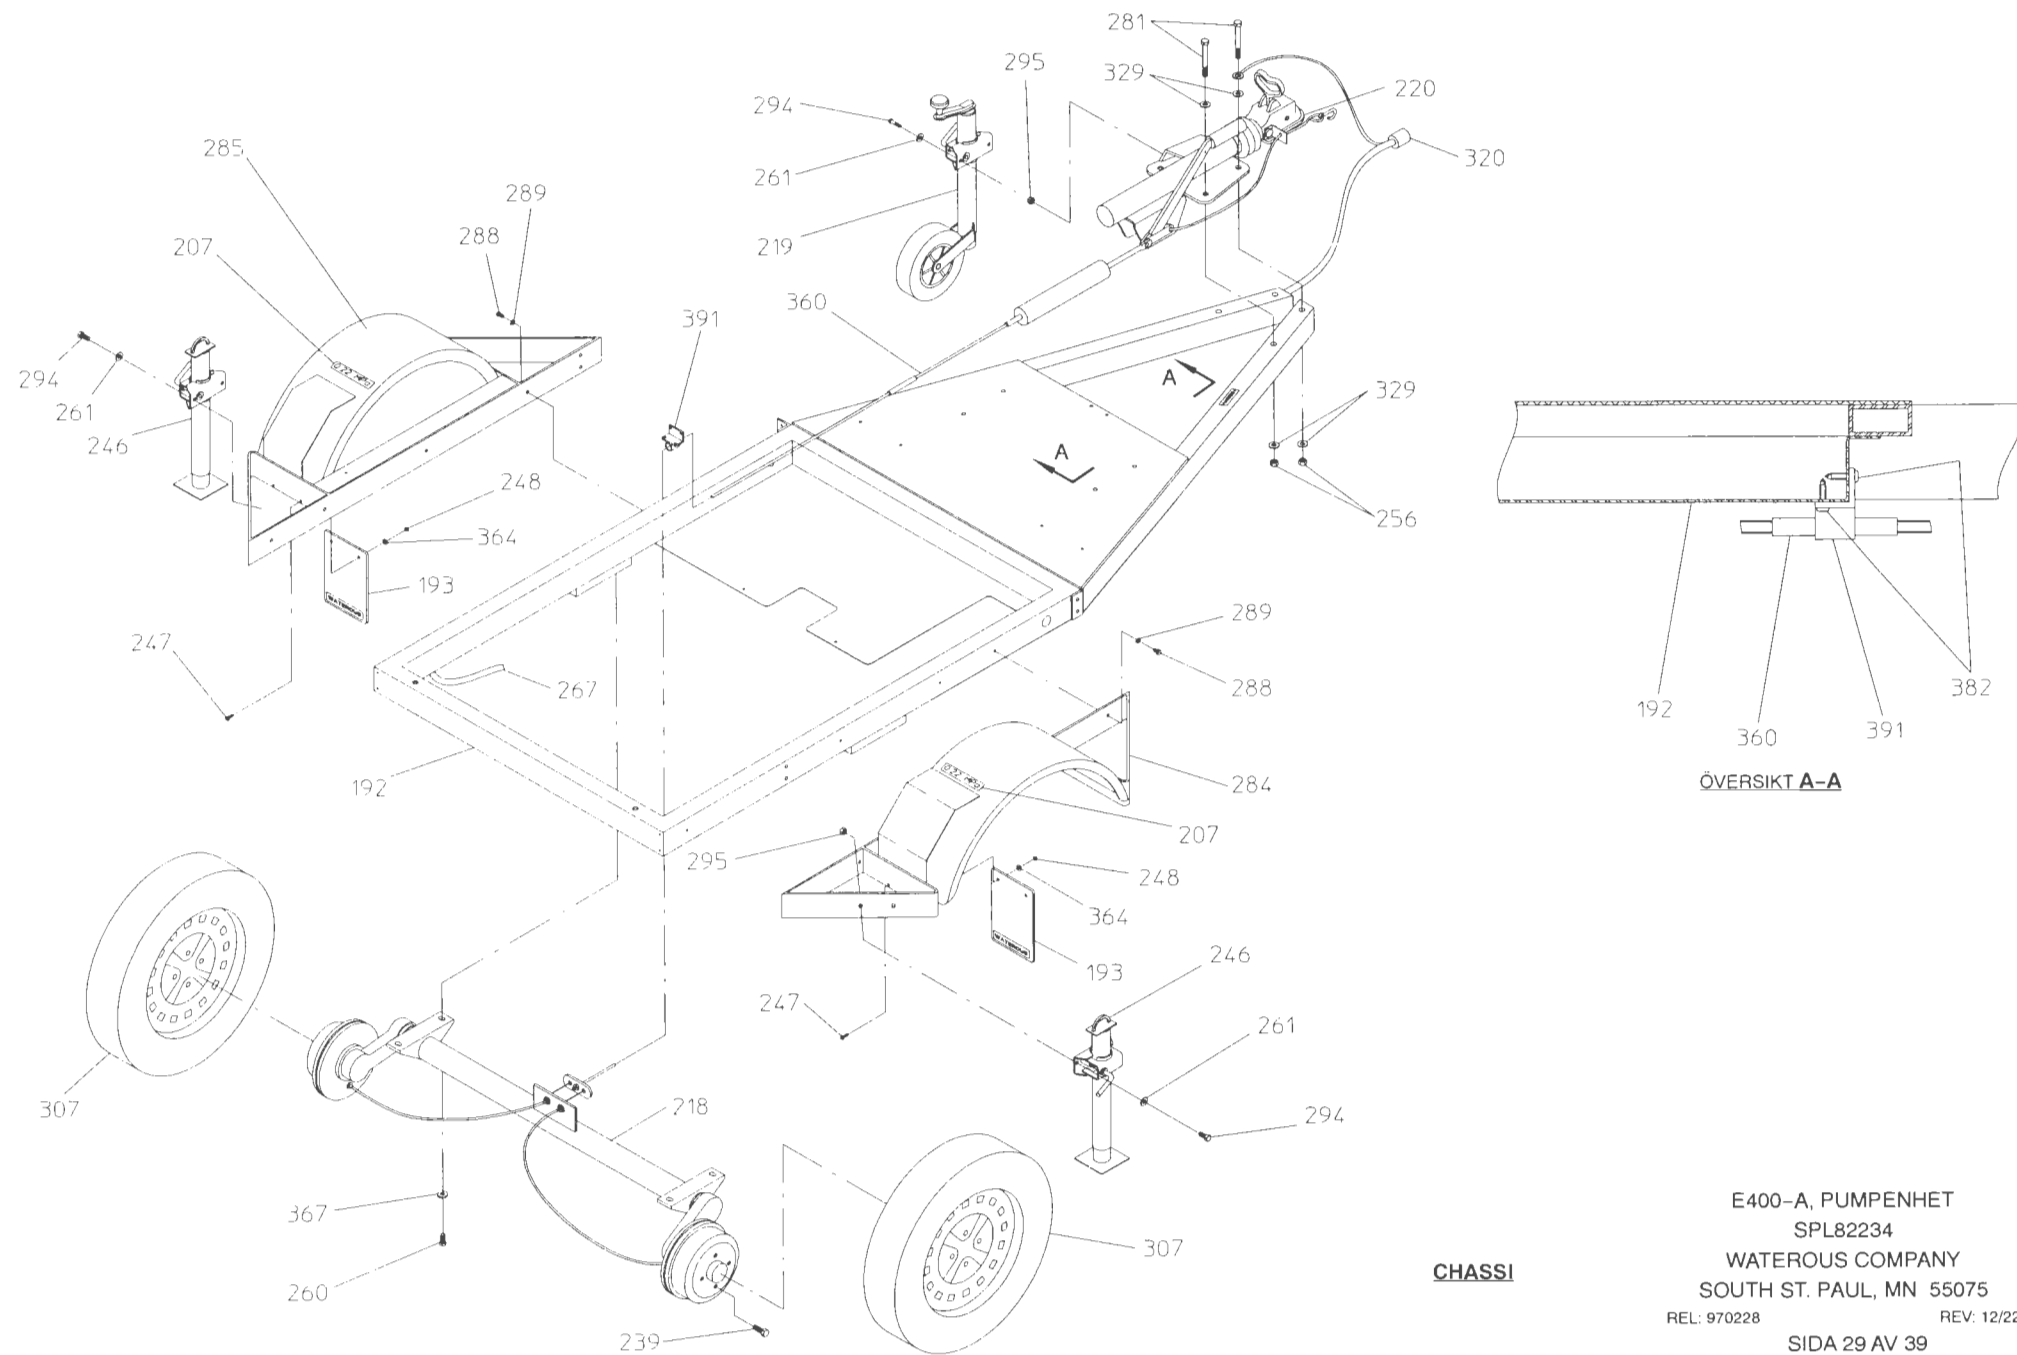

Chassi

REF. NR.	RESERVDEL	VOLVO DEL NR.	ANTAL
192	Chassi ram	-	1
193	Stänkskydd	-	2
207	Emblem med ringtrycket	-	2
218	Axel, BPW CB 854 ECO-1	-	1
219	Stödhjul	-	1
220	Chassikoppling	-	1
239	Navbult, M12-1.5	-	8
246	Stödben	-	2
247	Skruv, 1/4-20 x 1"	-	4
248	Lås-mutter, 1/4-20	-	4
256	Lås-mutter, 1/2-13	-	4
260	Skruv, 7/16-14 x 1-1/2"	-	4
261	Bricka, 7/16"	-	10
281	Skruv, 1/2-13 x 4-1/2"	-	4
284	Höger stötdämpare	-	1
285	Vänster stötdämpare	-	1
288	Skruv, 5/16-18 x 3/4" (4 per skärm)	-	8

REF. NR.	RESERVDEL	VOLVO DEL NR.	ANTAL
289	Låsbricka, 5/16" (4 per stänkskärm)	-	8
294	Skruv, 7/16-14 x 1-1/4"	-	6
295	Lås-mutter, 7/16-14	-	6
307	Hjul (Fälg och däck)	-	2
320	Kabelhärva för släpvagnen	-	1
329	Bricka, 1/2"	-	8
360	Bromsstång	-	1
364	Bricka, 1/4"	-	4
367	Bricka, 1/4"	-	4
382	Självgående skruv, 10-24 x 1"	-	4
391	Stag för bromsstång	-	1

SPL82234

SIDA 28 AV 39

UTGIVEN: 970228

CHASSI

E400-A, PUMPENHET
SPL82234
WATEROUS COMPANY
SOUTH ST. PAUL, MN 55075
REL: 970228 REV: 12/22
SIDA 29 AV 39