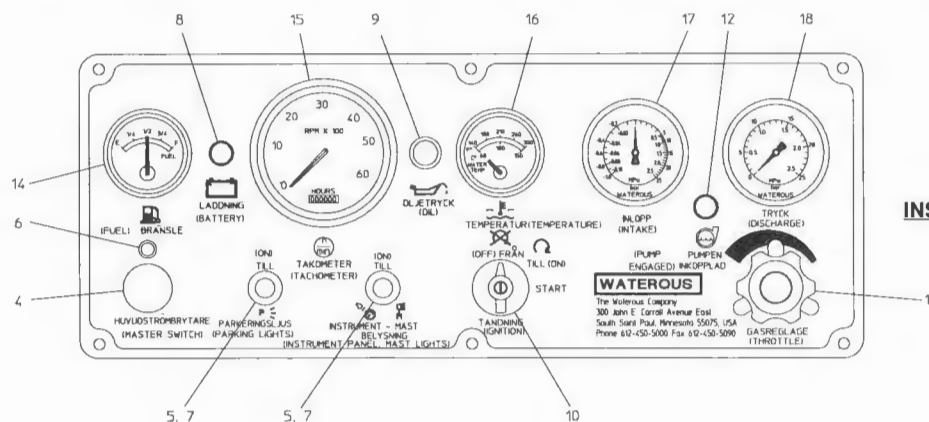

Instrumentpanel

REF. NR.	RESERVDEL	VOLVO DEL NR.	ANTAL
1	Nedsänkt panelinsats	-	1
2	Instrumentpanel	-	1
3	Panelplåt	-	1
4	Huvudströmbrytare	-	1
5	Brytare för parkerings- eller panelbelysning	-	2
6	Huvudbrytarens röda kontrollampa	-	1
7	Brytarpackning	-	2
8	Laddningssystemets gula kontrollampa	-	1
9	Oljans röda kontrollampa	-	1
10	Tändningskontakt	-	1
11	Gasreglage	-	1
12	Kopplingens gröna kontrollampa	-	1
13	Informationsskylt	-	1
14	Bränslemätare	-	1
15	Takometer/Timmätare	-	1
16	Temperaturmätare	-	1
17	Manovacumeter	-	1

REF. NR.	RESERVDEL	VOLVO DEL NR.	ANTAL
18	Tryckmätare	-	1
19	Instrumentbelysning	-	2
32	Glödlampa, 12V, nr. 1891	-	3
37	Glödlampa, 12V, nr. 1895	-	2
214	1/4" rörkrök, hona	-	2
231	Tillhör SRV-skylt	-	1
234	Självgående skruv, 10-24 x 1/2"	-	4
243	Skruv, 6-32 x 1/2"	-	4
244	Lås-mutter, nr. 6-32	-	4
245	Skruv, 1/4-20 x 5/8"	-	6
248	Lås-mutter, 1/4-20	-	6
263	Kabel (huvudbrytare till startmotor)	-	1
264	Kabel (huvudkontrolllampan till takometer)	-	1
265	Kabel (huvudbrytarens kontrollampa)	-	1
350	Tryckmätarens ledning, 8" lång	-	1
351	Inloppsmätarens ledning, 36" lång	-	1
368	Bricka, 5/16"	-	2
389	Ring för mätaradaptorn	-	1

SPL82234
SIDA 26 AV 39
UTGIVEN: 970228