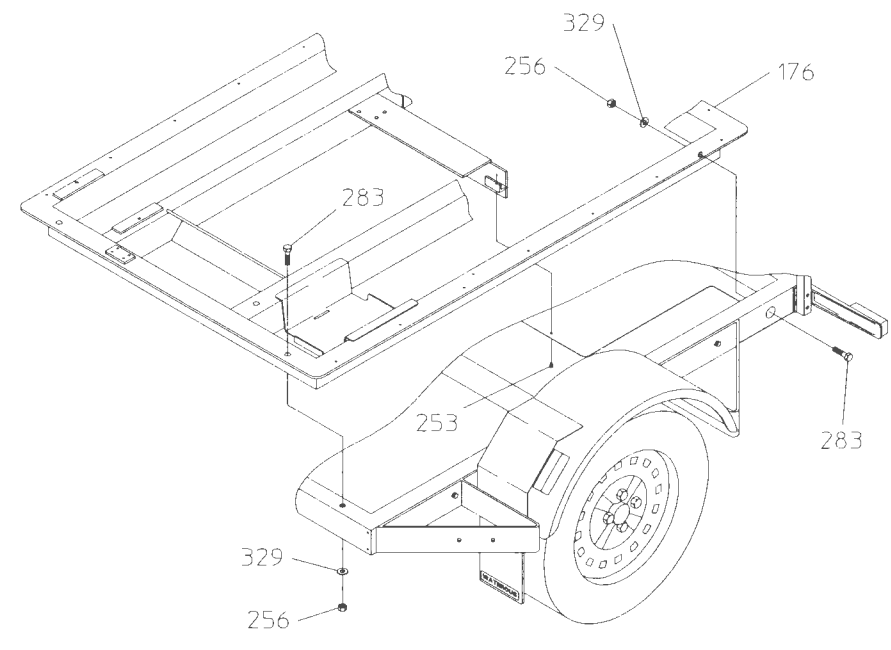

MONTERING AV SLÄDE PÅ CHASSI

CHASSI - PARKERINGS LJUS, MONTERING AV SLÄDE

E400-A, PUMPENHET
SPL82234
WATEROUS COMPANY
SOUTH ST. PAUL, MN 55075
REL: 970228 REV: 12/22
SIDA 33 AV 39

Avgassystem

REF. NR.	RESERVDEL	VOLVO DEL NR.	ANTAL
52	Packning	3531326	1
53	Stag	978343	3
54	Stagmutter	977211	3
182	Avgasrör	-	1
209	Främre Ljuddämpare	-	1
352	Huvudrör	-	1
353	Mittenrör	-	1
354	Bakre Ljuddämpare	-	1

REF. NR.	RESERVDEL	VOLVO DEL NR.	ANTAL
355	Ändrör	-	1
356	Fläns	-	1
357	Klämma, 2"	-	5
358	Ringpackning	-	1
359	Upphängning	-	2
369	Mutter, 3/8-16	-	2
370	Skruv, 3/8-16 x 2"	-	2
372	Bricka, 3/8"	-	4