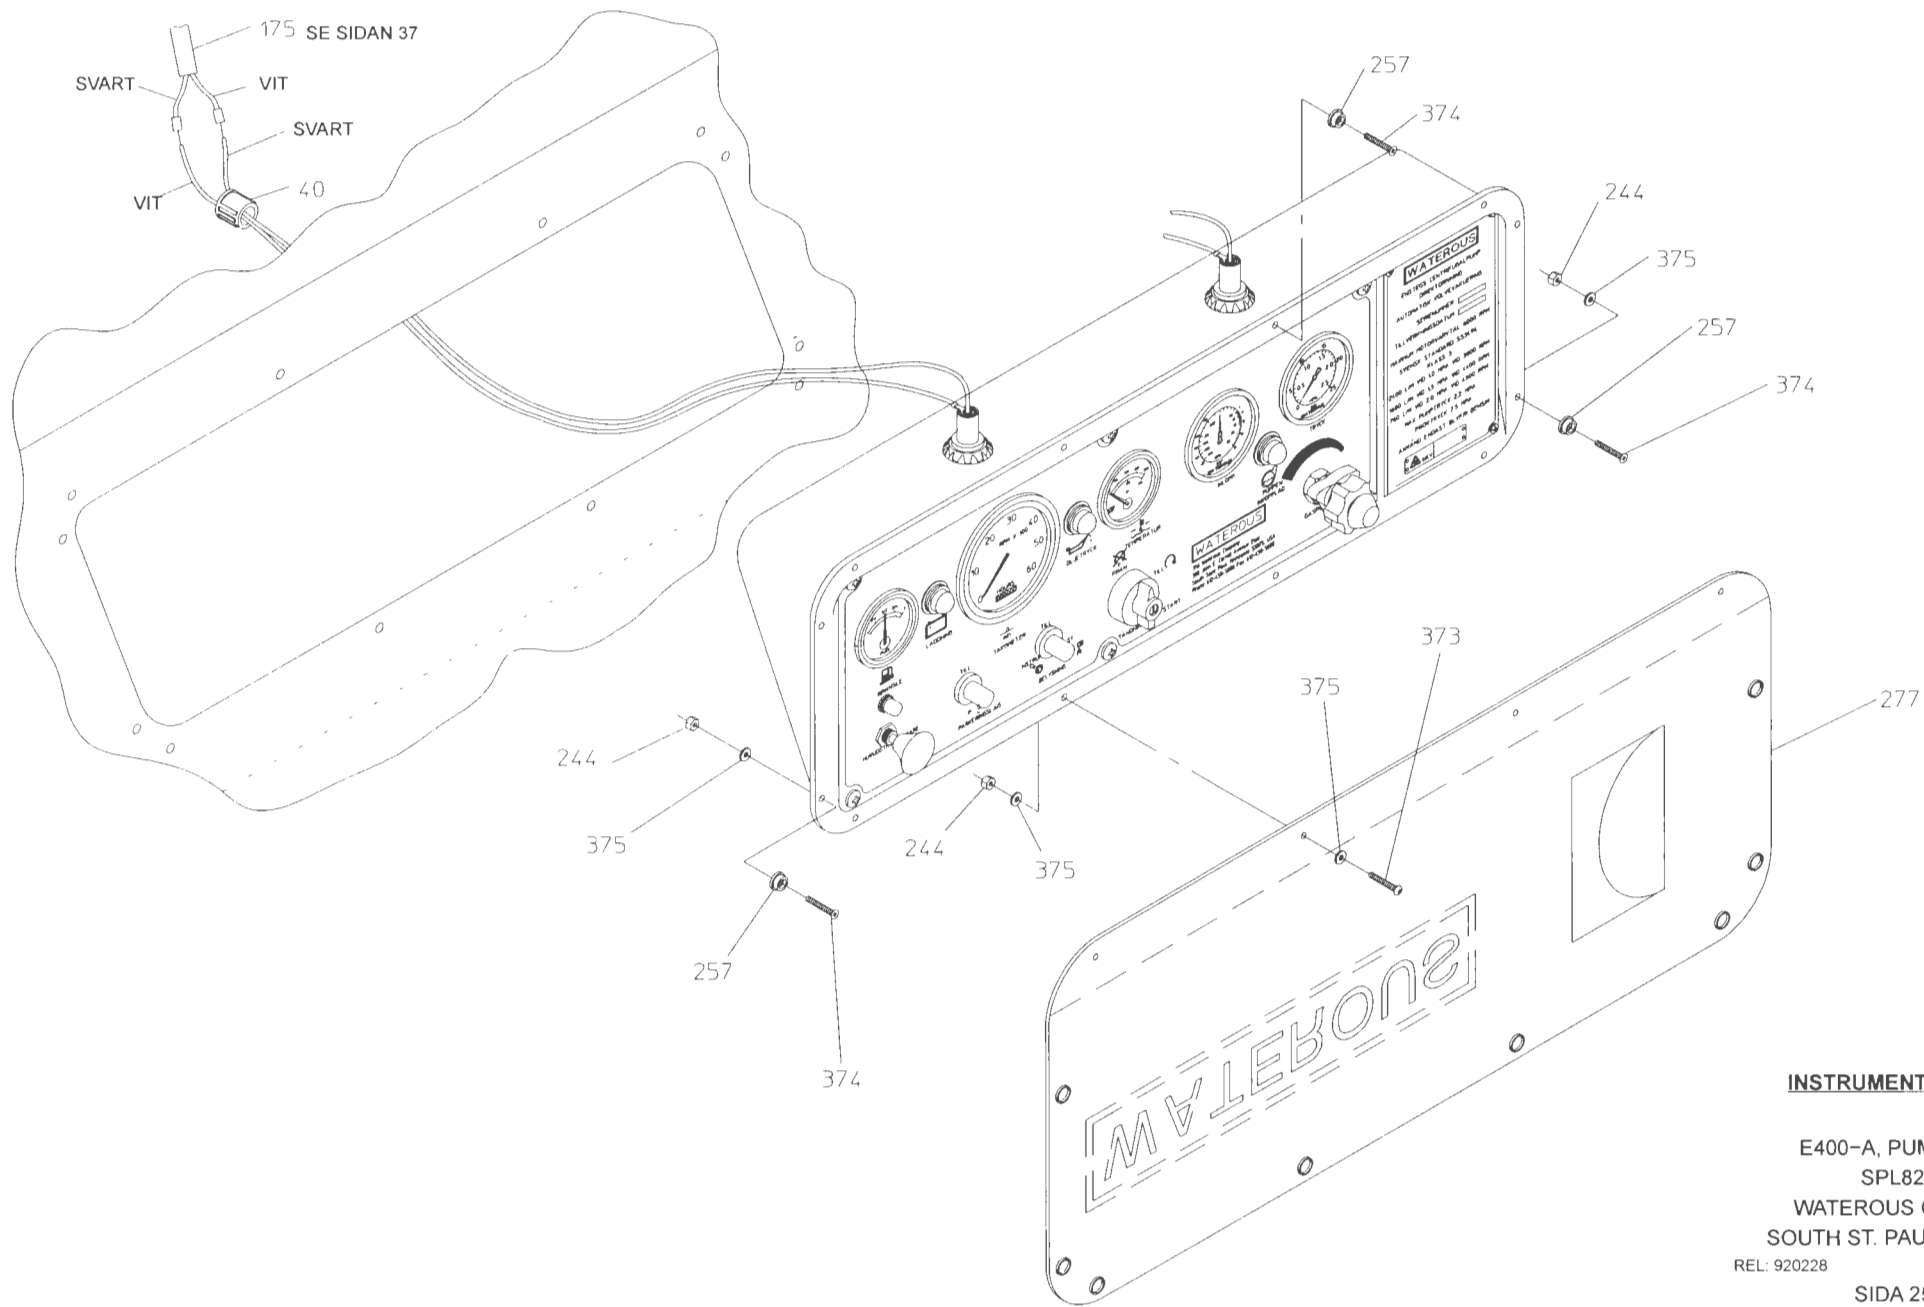

INSTRUMENTPANEL

E400-A, PUMPENHET
SPL82234

WATEROUS COMPANY
SOUTH ST. PAUL, MN 55075

REL: 920228

REV 12/22

SIDA 25 AV 39

Instrumentpanel

REF. NR.	RESERVDEL	VOLVO DEL NR.	ANTAL
1	Nedsänkt panelinsats	-	1
2	Instrumentpanel	-	1
3	Panelplåt	-	1
4	Huvudströmbrytare	-	1
5	Brytare för parkerings- eller panelbelysning	-	2
6	Huvudbrytarens röda kontrollampa	-	1
7	Brytarpackning	-	2
8	Laddningssystemets gula kontrollampa	-	1
9	Oljans röda kontrollampa	-	1
10	Tändningskontakt	-	1
11	Gasreglage	-	1
12	Kopplingens gröna kontrollampa	-	1
13	Informationsskylt	-	1
14	Bränslemätare	-	1
15	Takometer/Timmätare	-	1
16	Temperaturmätare	-	1
17	Manovacumeter	-	1

REF. NR.	RESERVDEL	VOLVO DEL NR.	ANTAL
18	Tryckmätare	-	1
19	Instrumentbelysning	-	2
32	Glödlampa, 12V, nr. 1891	-	3
37	Glödlampa, 12V, nr. 1895	-	2
214	1/4" rörkrök, hona	-	2
231	Tillhör SRV-skylt	-	1
234	Självgående skruv, 10-24 x 1/2"	-	4
243	Skruv, 6-32 x 1/2"	-	4
244	Lås-mutter, nr. 6-32	-	4
245	Skruv, 1/4-20 x 5/8"	-	6
248	Lås-mutter, 1/4-20	-	6
263	Kabel (huvudbrytare till startmotor)	-	1
264	Kabel (huvudkontrolllampan till takometer)	-	1
265	Kabel (huvudbrytarens kontrollampa)	-	1
350	Tryckmätarens ledning, 8" lång	-	1
351	Inloppsmätarens ledning, 36" lång	-	1
368	Bricka, 5/16"	-	2
389	Ring för mätaradaptorn	-	1