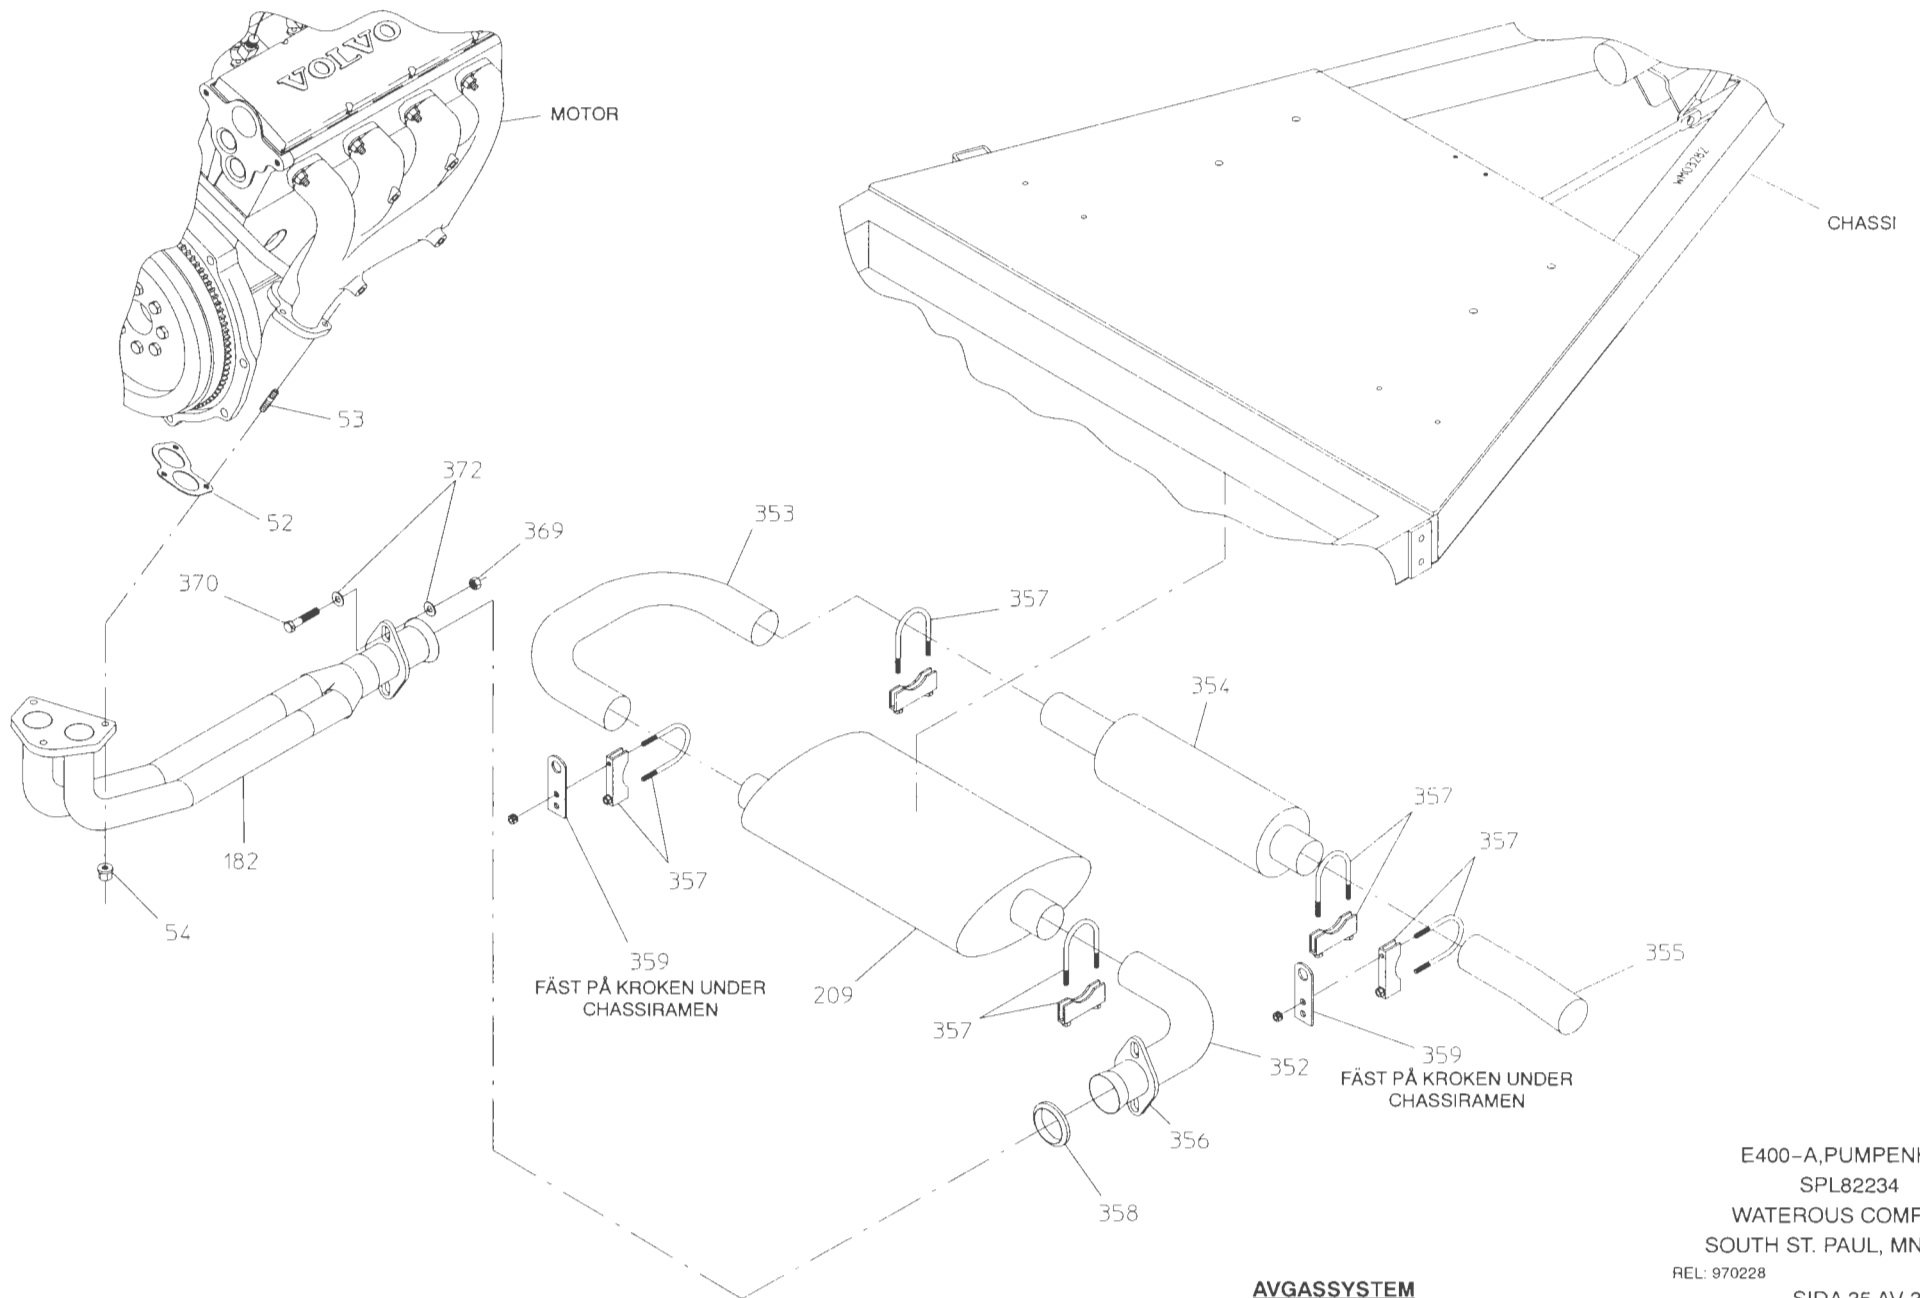

E400-A,PUMPENHET
SPL82234
WATEROUS COMPANY
SOUTH ST. PAUL, MN 55075
REL: 970228 REV: 12/22
SIDA 35 AV 39

Elektriska komponenter

REF. NR.	RESERVDEL	VOLVO DEL NR.	ANTAL
4	Huvudströmbrytare	-	1
5A	Kontakt, parkeringsljuset	-	1
5B	Kontakt, panelljuset	-	1
6	Röd kontrollampa, huvudströmbrytare	-	1
8	Gulbrun kontrollampa, laddningssystemet	-	1
9	Röd kontrollampa, oljesystemet	-	1
10	Tändningskontakt	-	1
12	Grön kontrollampa, kopplingen	-	1
14	Bränslemätare	-	1
15	Takometer/timmätare	-	1
16	Temperaturmätare	-	1
19	Instrumentbelysning	-	2
29	Startmotor	-	1
30	Bränslepump	-	1
46	Tändspole	-	1
61	Säkring, 2A	-	4
173	Batteriladdningsplugg	-	1
174	Spänningsomvandlare	-	4
175	Kabelhärva	-	1
177	Bränslenivågivare	-	1

REF. NR.	RESERVDEL	VOLVO DEL NR.	ANTAL
186	Mastbelysning	-	1
215	Batteri, 12V	-	1
263	Kabelmontage, rött	-	1
264	Kabelmontage, svart	-	1
265	Kabelmontage, svart	-	1
266	Batterikabel, positiv	-	1
267	Batterikabel, negativ	-	1
308	Parkeringsljus, ofärgat	-	2
309	Parkeringsljus, gulbrunt	-	2
310	Bakljus	-	2
320	Kabelhärva, chassi	-	1
321	Kabelhärva, bakljus	-	1
331	Kopplingskontakt	-	1
345	Kabelmontage för batteriladdningsplugg	-	1
347	Kabelmontage, svart (parkeringsljus)	-	2
386	Kabelmontage, svart (parkeringsljus)	-	2