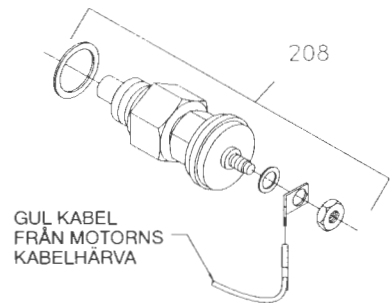

GUL KABEL
FRÅN MOTORNS
KABELHÄRVA