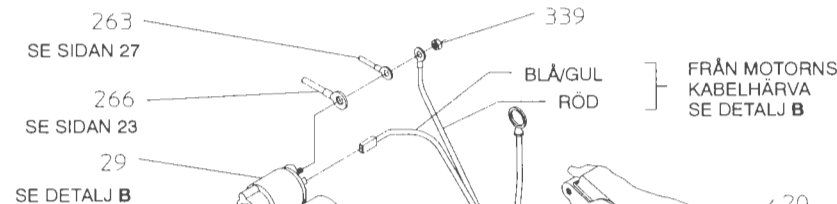

MINDRE ANSLUTNING (EJ ANVÄND)

DETALJ B

KOPPLINGSSCHEMA FÖR STARTMOTOR

SE SIDORNA 7, 9, 11 FÖR KOMPLETTA PUMPDETALJER

ANSLUT BLÅ/GUL KABEL PÅ UTSIDAN AV (STOR) ANSLUTNING

FÖR SLANGKOPPLING TILL MOTORN, SE DETALJ A