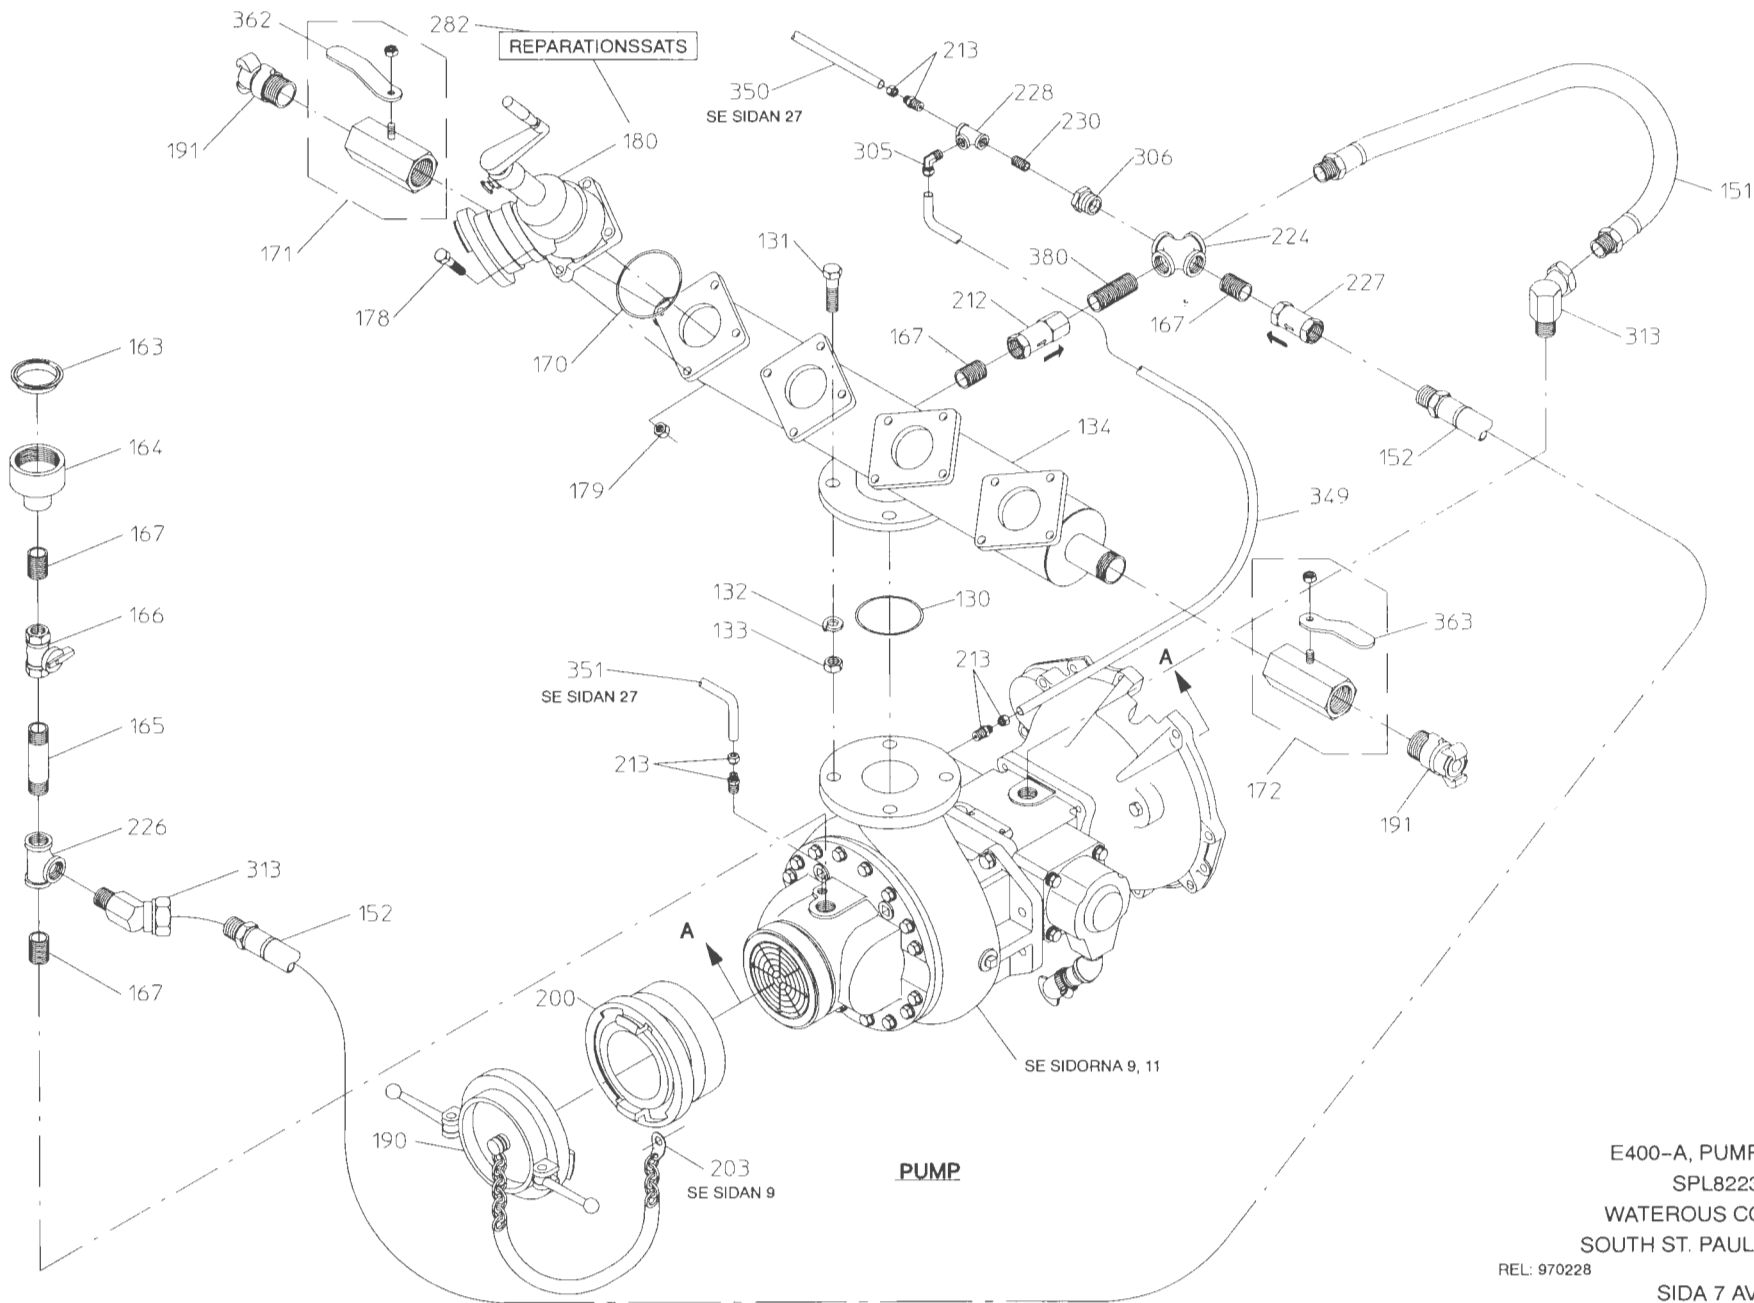

Pump

REF. NR.	RESERVDDEL	VOLVO DEL NR.	ANTAL
130	O-ring	-	1
131	Skruv, 5/8-18x2-1/4"	-	4
132	Låsbricka, 5/8"	-	4
133	Mutter, 5/8-18	-	4
134	Grovslangsgrenrör	-	1
151	Slangenhet, 31" lång	-	1
152	Slangenhet, 16" lång	-	1
163	Plastplugg	-	1
164	Strypning, 2 NPTx3/4 NPT	-	1
165	Förskruvning, 3/4 NPTx4"	-	1
166	Kulventil, 3/4 NPT	-	1
167	Förskruvning 3/4 NPT x 1-1/2"	-	4
170	O-ring	-	4
171	Vänster kulventil, 1-1/2"	-	1
172	Höger kulventil, 1-1/2"	-	1
178	Skruv, 7/16-20 x 1-1/2"	-	16
179	Mutter, 7/16-20	-	16
180	Grovslangsventil	-	4
190	Blindlock	-	1
191	Smalslangsuttag	-	2

REF. NR.	RESERVDDEL	VOLVO DEL NR.	ANTAL
200	Sugstuds	-	1
212	Backventil, 3/4 NPT	-	1
213	Hankoppling, 1/4"-rör	-	3
224	Korsrör, 3/4 x 3/4 NPT	-	1
226	T-rör, 3/4 NPT	-	1
227	Backventil, 3/4 NPT	-	1
228	T-rör, 1/4 NPT	-	1
230	Förskruvning, 1/4 NPT x 7/8"	-	1
282	Reparationssats för grovslangsventil (för ref.nr. 180)	-	-
305	Rörkrök, hane, 1/4"-rör	-	1
306	Strypning, 3/4 NPT x 1/4 NPT	-	1
313	Anslutningsadapter, 45 , 3/4 NPT	-	2
351	Mätarledning för tilloppet, 36" lång	-	1
362	Grepp för vänster kulventil	-	1
363	Grepp för höger kulventil	-	1
380	Förskruvning, 3/4 NPT x 3"	-	1

E400-A, PUMPENHET
SPL82234
WATEROUS COMPANY
SOUTH ST. PAUL, MN 55075

REL: 970228

REV: 12/22

SIDA 7 AV 39