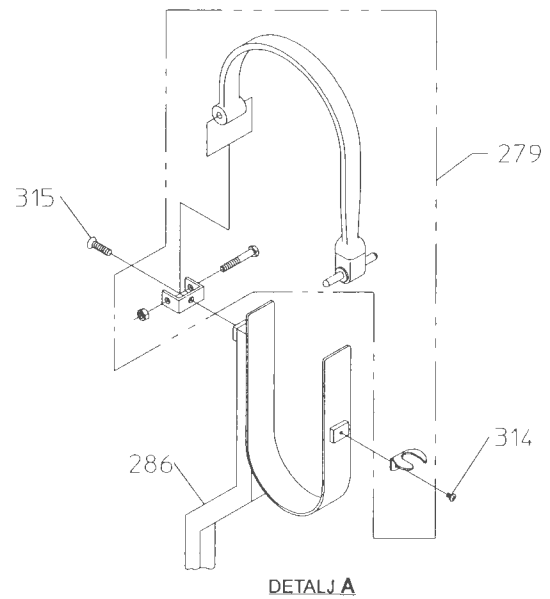

E400-A, PUMPENHET
SPL82234
WATEROUS COMPANY
SOUTH ST. PAUL, MN 55075
REL 970228 REV. 12/22
SIDA 31 AV 39

Chassi – Parkeringsljus, montering av släde

REF. NR.	RESERVDEL	VOLVO DEL NR.	ANTAL
99	Wireklämmor	-	2
176	Ram	-	1
253	Självgående skruv, 10-24 x 3/4"	-	2
256	Lås-mutter, 1/2-13	-	4
275	Skruv, 10-24 x 5/8"	-	4
283	Skruv, 1/2-13 x 1-1/2"	-	4
293	Skruv, 10-24 x 1"	-	12
297	Lås-mutter, 10-24	-	4
308	Parkeringsljus, ofärgat	-	2

REF. NR.	RESERVDEL	VOLVO DEL NR.	ANTAL
309	Parkeringsljus, gulbrunt	-	2
321	Kabelhärva för bakljuset	-	1
329	Bricka, 1/2"	-	4
344	Glödlampa, 12V, CM168	-	4
347	Jordkabel	-	2
366	Bricka, nr. 10	-	12
371	Ljushållare	-	2
384	Höger reflex	-	1
385	Vänster reflex	-	1
386	Jordkabel	-	2