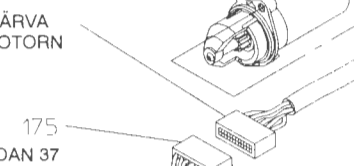

KABELHÄRVA FRÅN MOTORN

175 SE SIDAN 37

68

67

66

MONTERING AV PUMP TILL MOTOR

E400-A, PUMPENHET
SPL82234
WATEROUS COMPANY
SOUTH ST. PAUL, MN 55075
REL: 970228 REV: 12/22

Montering av pump och motor på släden