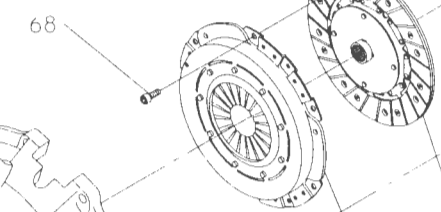

KABELHÄRVA FRÅN MOTORN

175 SE SIDAN 37

68

67

66

MONTERING AV PUMP TILL MOTOR

E400-A, PUMPENHET
SPL82234
WATEROUS COMPANY
SOUTH ST. PAUL, MN 55075
REL: 970228 REV: 12/22

Montering av pump och motor på släden