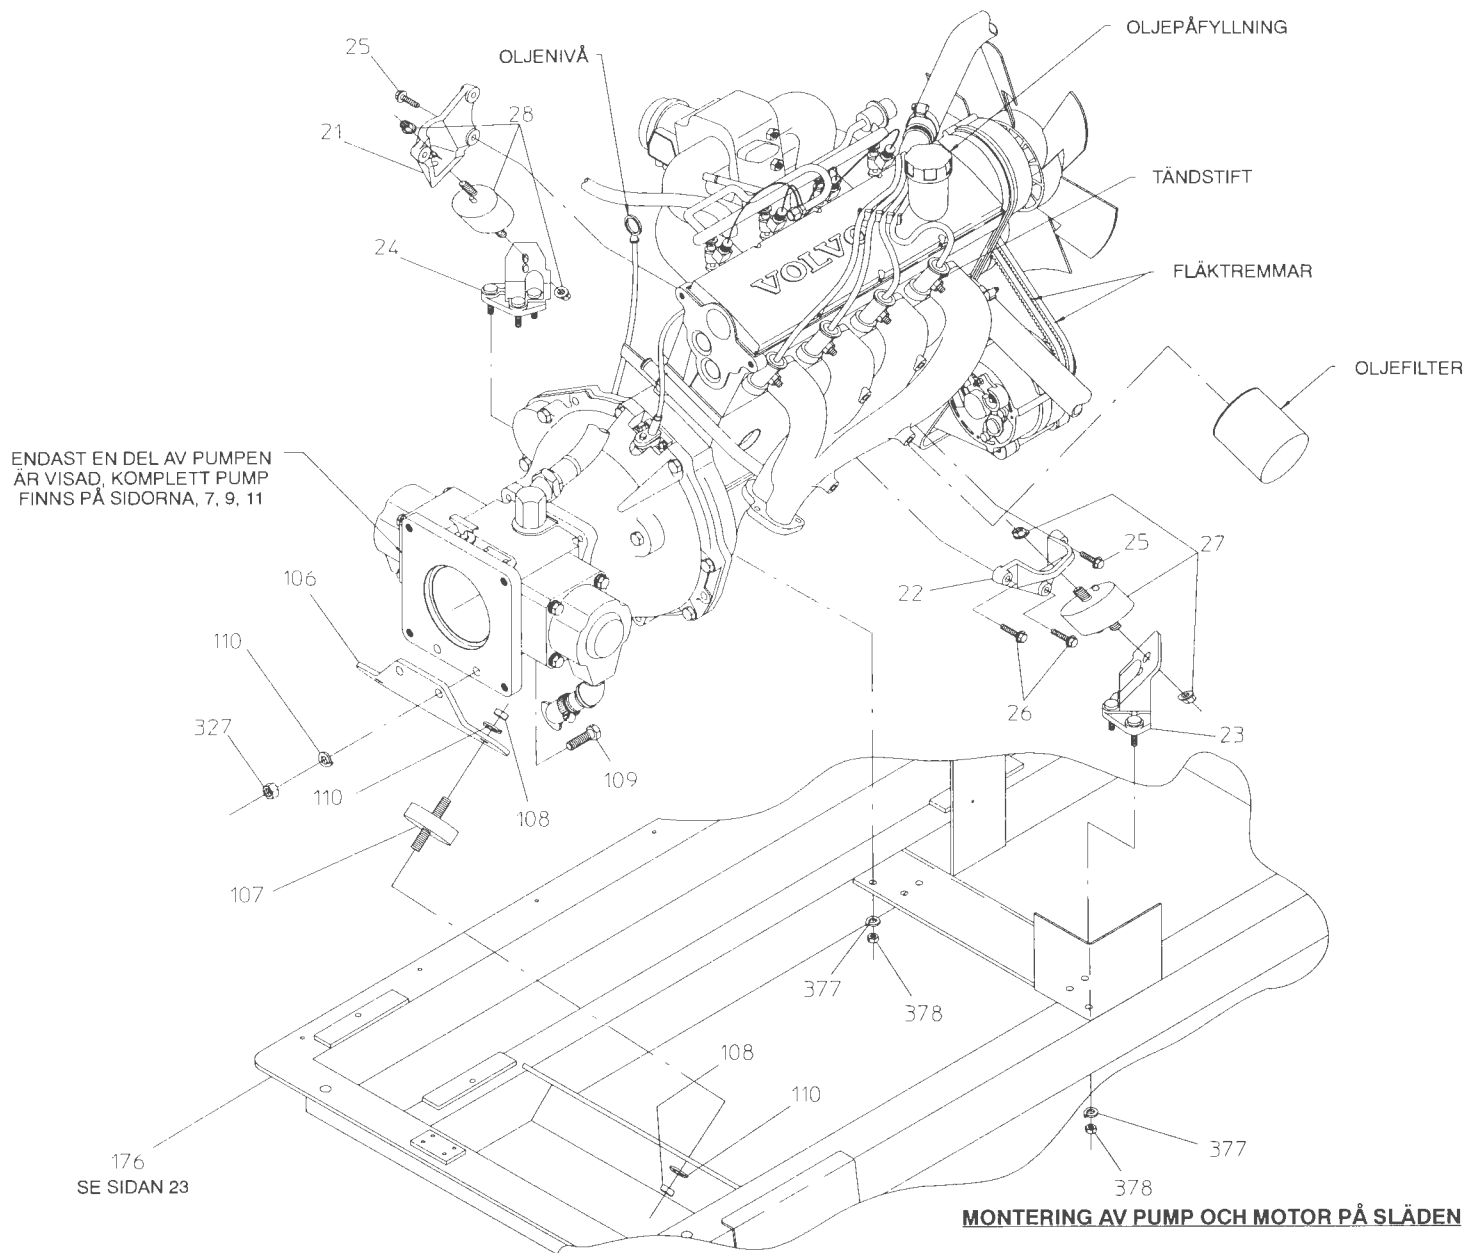

Montering av pump och motor på släden

REF. NR.	RESERVDEL	VOLVO DEL NR.	ANTAL
21	Övre vänster motormontering	1205999	1
22	Övre höger motormontering	1206213	1
23	Nedre höger motormontering	1229171	1
24	Nedre vänster motormontering	1229173	1
25	Monteringskruvar, motorn, M8 x 30mm	968887	4
26	Monteringskruvar, motorn, M8 x 35mm	968888	2
27	Höger gummidyna	274111	1
28	Vänster gummidyna	274110	1
106	Motorns monteringsfäste	-	1
107	Bakre motormontering	-	2
108	Mutter, 1/2-13	-	4
109	Skruv, 1/2-20x1-3/4"	-	2
110	Låsbricka, 1/2"	-	6

REF. NR.	RESERVDEL	VOLVO DEL NR.	ANTAL
327	Mutter, 1/2-20	-	2
377	Låsbricka, 7/16"	-	6
378	Mutter, 10 mm	-	6
-	Oljefilter	3517857-3 (T05)	1
-	Fläktrem	973536	2
-	Tändstift	-	4

E400-A PUMPENHET
SPL82234
WATEROUS COMPANY
SOUTH ST. PAUL, MN 55075
REL: 970228   REV: 12/22
SIDA 5 AV 39