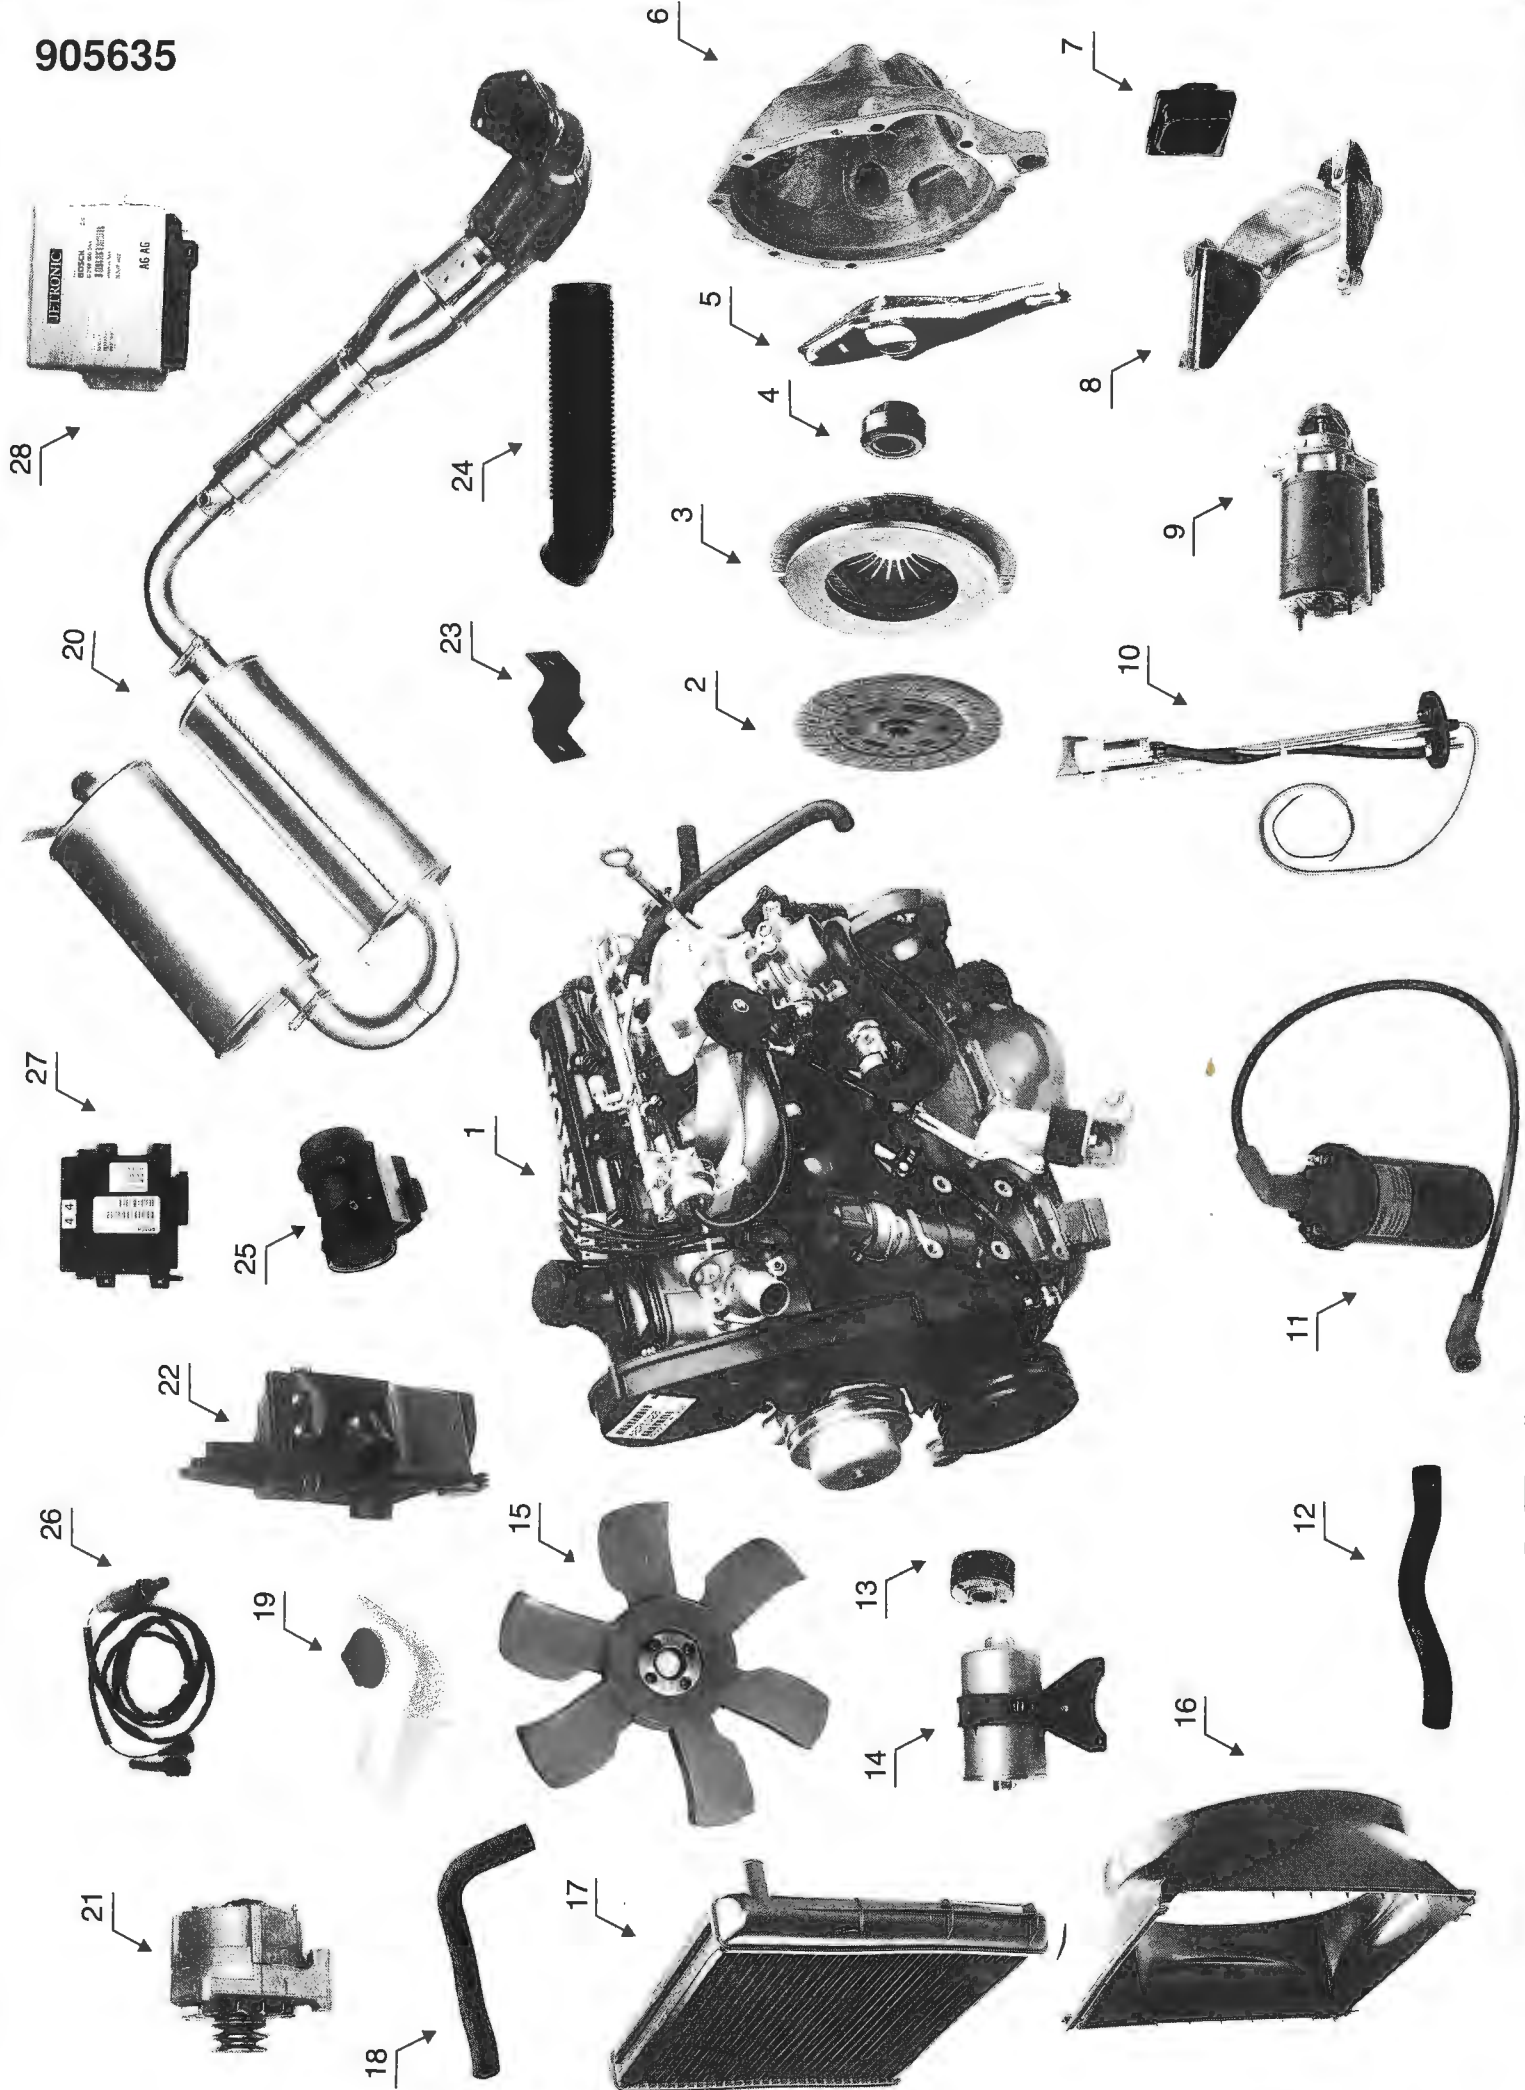

Wilh. Ruberg AB Immeln Sibbhult Tel. 044-962 60	Stycklista för: Motor med utrustning WR 30 FB	Stl.: 905635 Datum: 920703 Not:

Nr	Benämning	Antal	Detailnummer	Används för	
20	Slang 1/2	1	V942700	Expansionstank	
	Slangklammer	2	K22009	Slang 1/2	
	Avgassystem komplett	1	542001		
	Packning Volvo	1	K31056	Avgassystem	
	Vibrationsdämpare	1	K31144	"	
21	Generator	1	V3544119	Motor	
	Spännarm	1	V1346365	Generator	
	Låsbleck	1	V1346026	"	
	Skruv	1	V1336962	"	
	Bussning	1	V463909	"	
	Skruv	1	V948439	"	
	Skruv	1	V947760	"	
	Skruv	1	V968893	"	
	Bricka	1	V948880	"	
	Mutter	1	V948645	"	
	22	Filterlock	1	V9135510	Luftrenare
		Filterinsats	1	V463505	"
		Klämma	2	V1257376	"
		Konsol	1	V1336642	"
Bussning		1	V1357574	"	
Bussning		1	V1336641	"	
Rörkrök		1	V1317032	"	
Slangklämma		2	V943480	"	
Filterhus		1	V1336925	Luftrenare	
Vibrationsdämpare		1	K31135	Ljuddämpare	
23	Friskluftsslang	1	V1367454	Luftrenare	
24	Luftmassemätare	1	V3517020	Insugningsrör	
25	Lamdasond	1	V3501753	Avgasrör	
26	Relä lambdasond	1	V3523608		
27	Slutsteg	1	V3501921	Tändning	
28	Styrenhet	1	V3531648	Bränsle