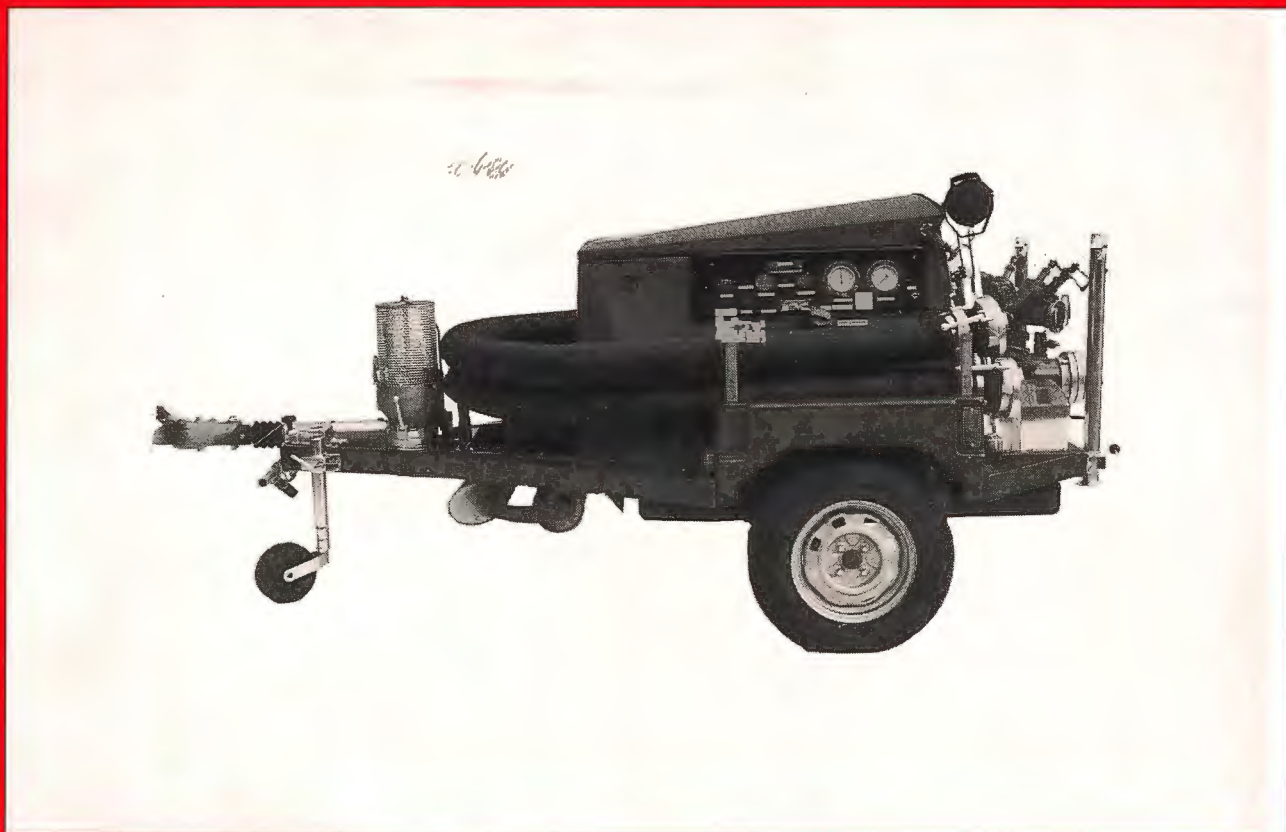

MOTORSPRUTA KLASS 3

RUBERG WR 30 FB

**RÄDDNINGSS
VERKET**

RESERVDLSFÖRTECKNING

**MOTORSPRUTA KLASS 3, RUBERG WR 30 FB
RESERVDLSFÖRTECKNING**

1995 Statens Räddningsverk, Karlstad
Räddningstjänstavdelningen
Beställningsnr T10-343/95
1995 års utgåva