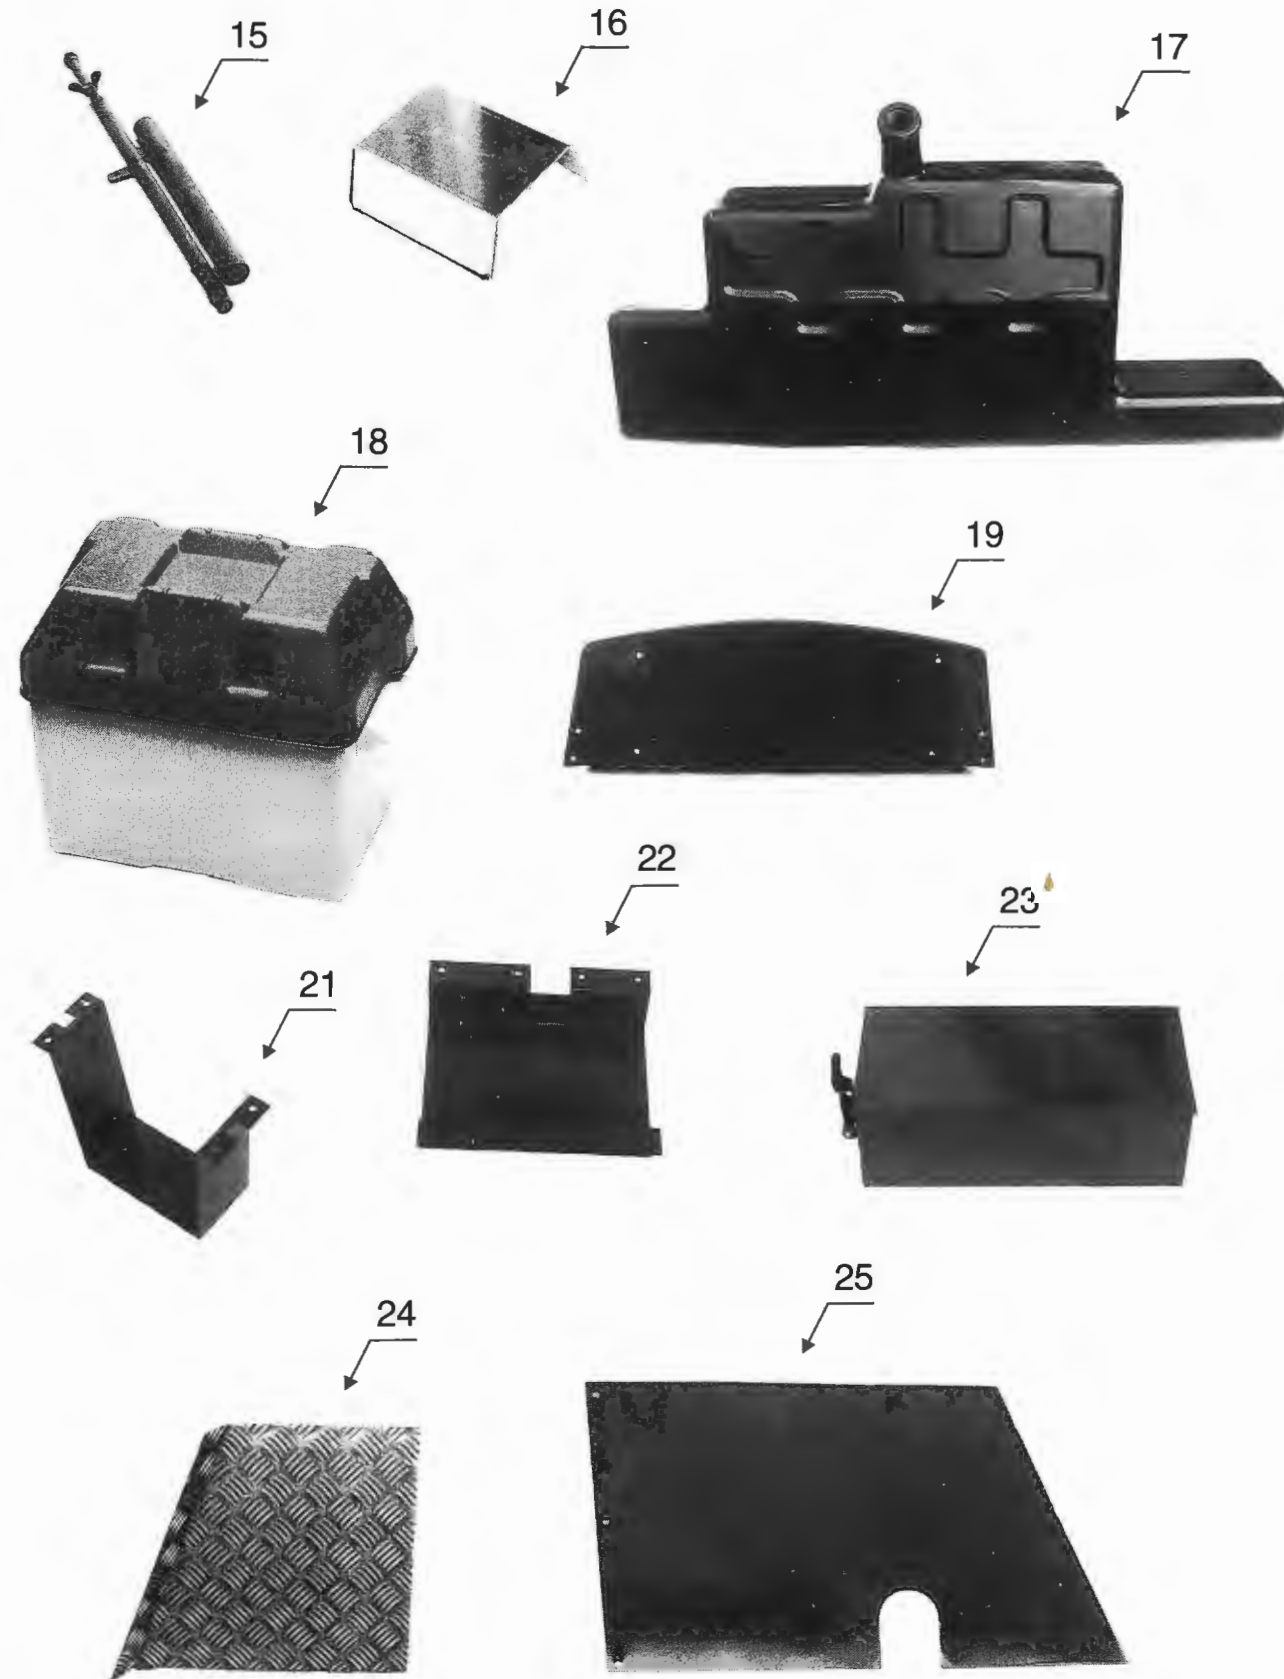

Wilh. Ruberg AB
Immeln
Sibbhult
Tel. 044-962 60

Stycklista för:
Påbyggnad för WR 30 FB

Stl.: 904640
Datum: 920703
Not:

Nr	Benämning	Antal	Detaljnummer	Används för
15	Teleskopmast f. arbetsbelysning	1	985300	
	Vingbult	1	K27319	Låsbult
	Mutter	1	K27320	Arbetsstrålkastare
	Bult	2	K27284	Arbetsstrålkastare
	Mutter M12 lock	1	K27095	Arbetsstrålkastare
16	Mutter M6	4	K27127	Spännband
	Skruv M8x16	2	K27342	Beröringsskydd
	Beröringsskydd	1	985700	Grenrör
17	Bränsletank	1	983900	
	Tanklock	1	K32107	Bränsletank
	Spännband	1	983401	Bränsletank
	Spännband	1	983402	"
	Mutter M6	4	K27127	Spännband
	Blindplugg 1/2"	1	K14043	Bränsletank
	Tredopackning	1	K31956	"
18	Batteribox Watski	1	K32003	Batteri
	Läderrem	1	K32072	Batteribox
19	Bakstycke	1	986200	Överbyggnad
	Skruv M8x20	4	K27284	Bakstycke
21	Vagga	2	984801	Bränsletank
	Skruv M6x10	8	K27109	Vagga tank
22	Vagga	1	984802	Batteri
	Skruv M6x10	4	K27109	Vagga batterier
23	Redskapslåda	1	984600	Redskap
	Skruv M6x10	4	K27109	Redskapslåda
24	Beröringsskydd	1	985600	Avgasrör
	Bult	2	K27340	"
	Bult	2	K27339	"
	Distanshylsa	2	779901	"
	Distanshylsa	2	779902	"
25	Sidoskydd	1	986400	Und. instr.panel
	Skruv M6x10	3	K27129	Sidoskydd