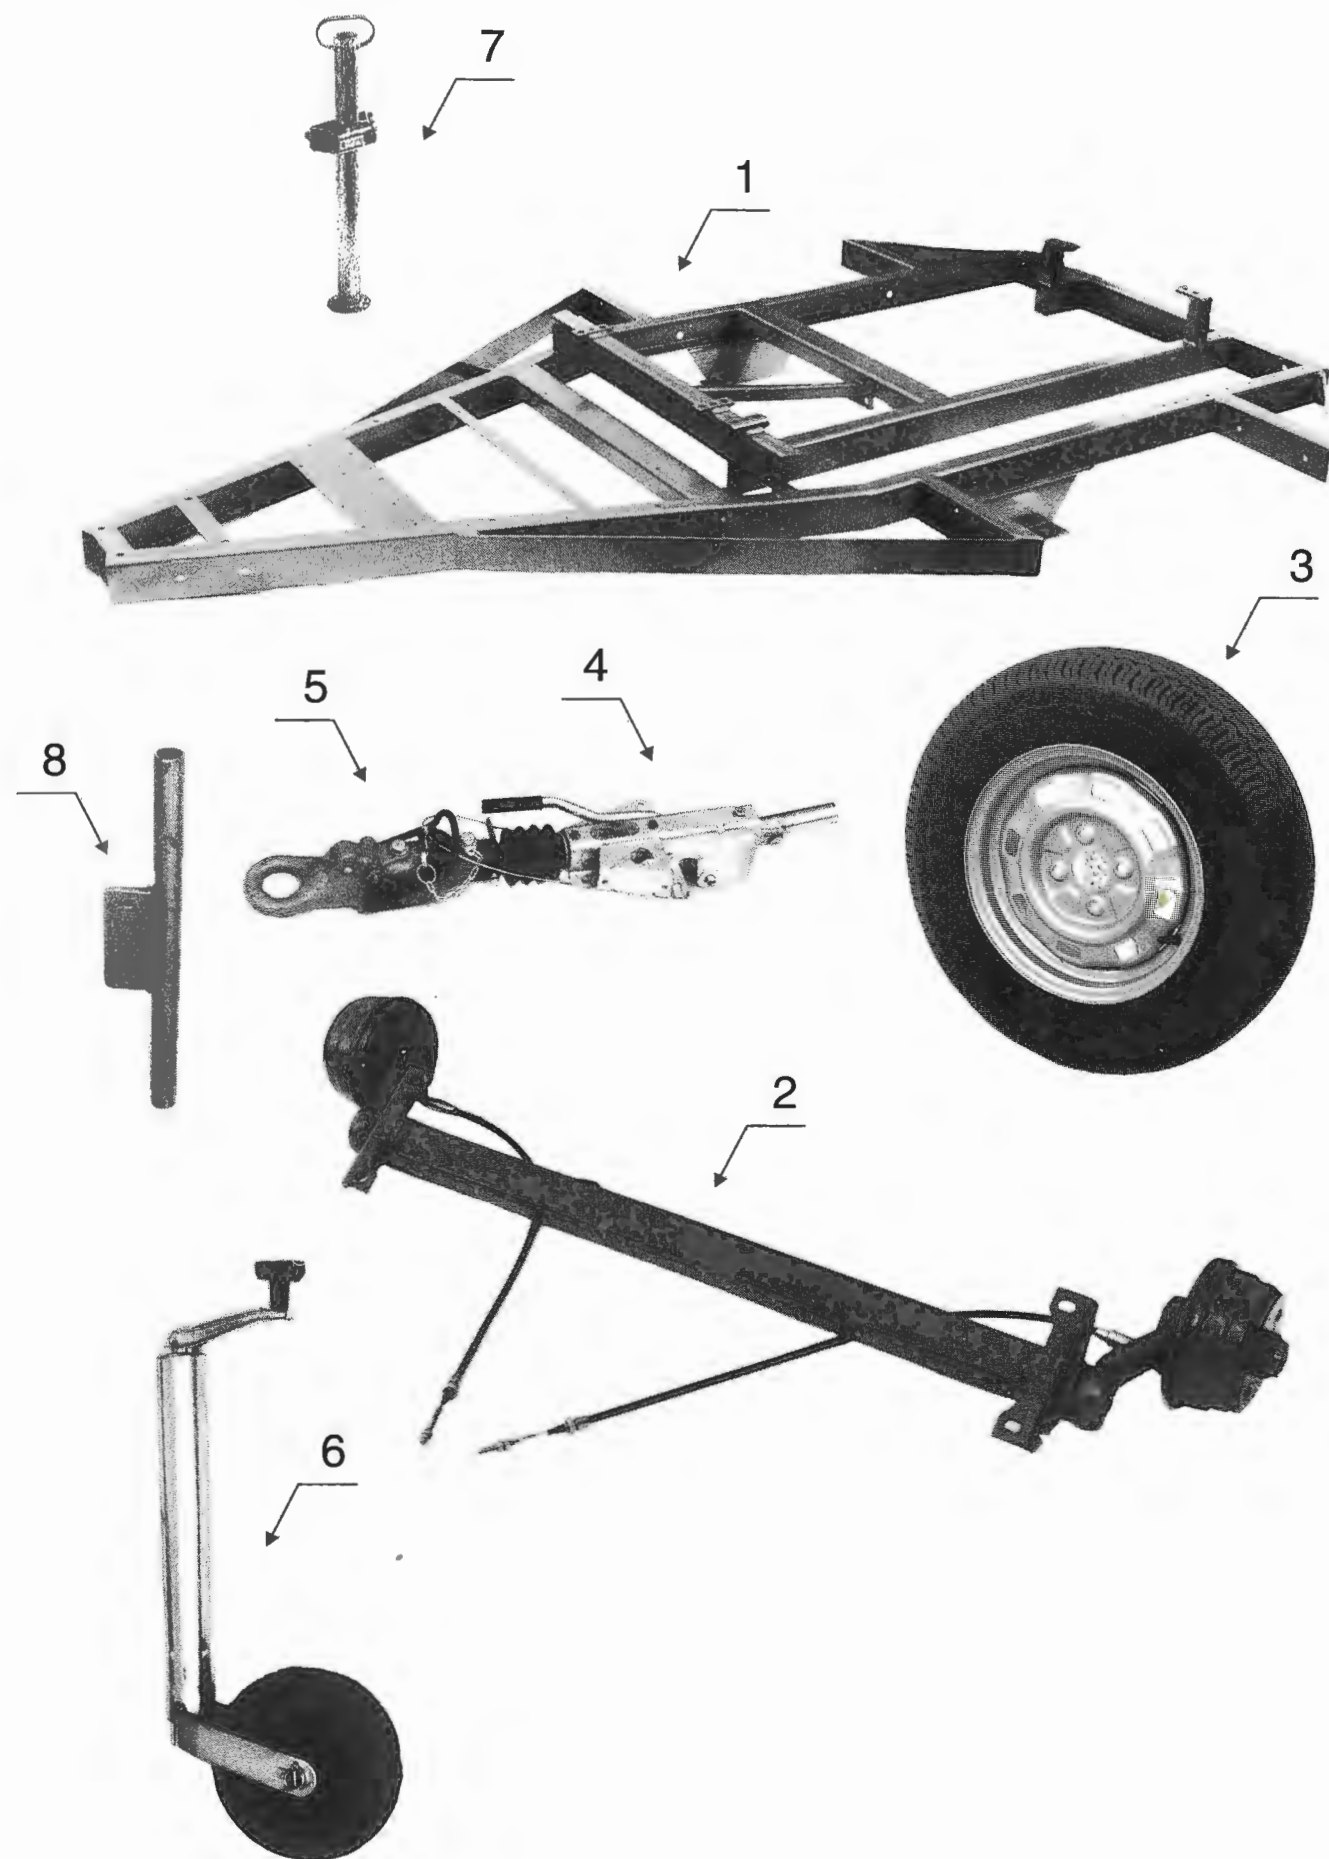

Nr	Benämning	Antal	Detaljnummer	Används för
4	Katastrofringar $\varnothing$ 35x5	1	K32080	Katastrofwire
	Karbinhake	1	K32081	"
	Katastrofwire kpl 950	1	K32082	Påskjutsproms
	Bälg	1	K32083	"
	Spännband	1	K32084	"
	Bricka konisk	3	K32085	"
	Mutter M10	3	K27094	"
	MutterM8	4	K27114	"
	Utjämningsok	1	K32088	"
	Hållare	1	K32089	"
	Smörjnippel	2	K32090	"
	Gaffel	1	K32091	"
	Bromsstag	1	986600	"
4	O-ring SOR 28	1	K26045	Bromsstag
5	Kulkoppling Cfs/72	1	K32057 Cfs 15363	Påskjutsbroms
	Bult	2	K27163 Bufo 8.8 16x110 fzb	Kulkoppling
	Mutter	2	K27111 Loc-King 16 BH 6 fzb	"
	Bricka	3	K27164 SRB 16 fzb	"
	Hylsa	1	978500	"
	Kedja	1	Cfs	"
	Nålfjäder	1	Cfs	"
	Bult M12x90	1	K27041	"
	Mutter M12 locking	1	K27095	"
6	Stödhjul 200x50	1	K32192	Främre stödben
7	Stödben	2	986500	"
	Klämplatta	3	K32094	Stödben
	Bult	6	K27002 Bufo 8.8 10x25 fxb	"
	Mutter	6	K27131 BH 10 fzb	"
8	Draghandtag	1	986300	Draghandtag
	Bult M10x25	2	K27059	"
	Mutter M10	2	K27131	"