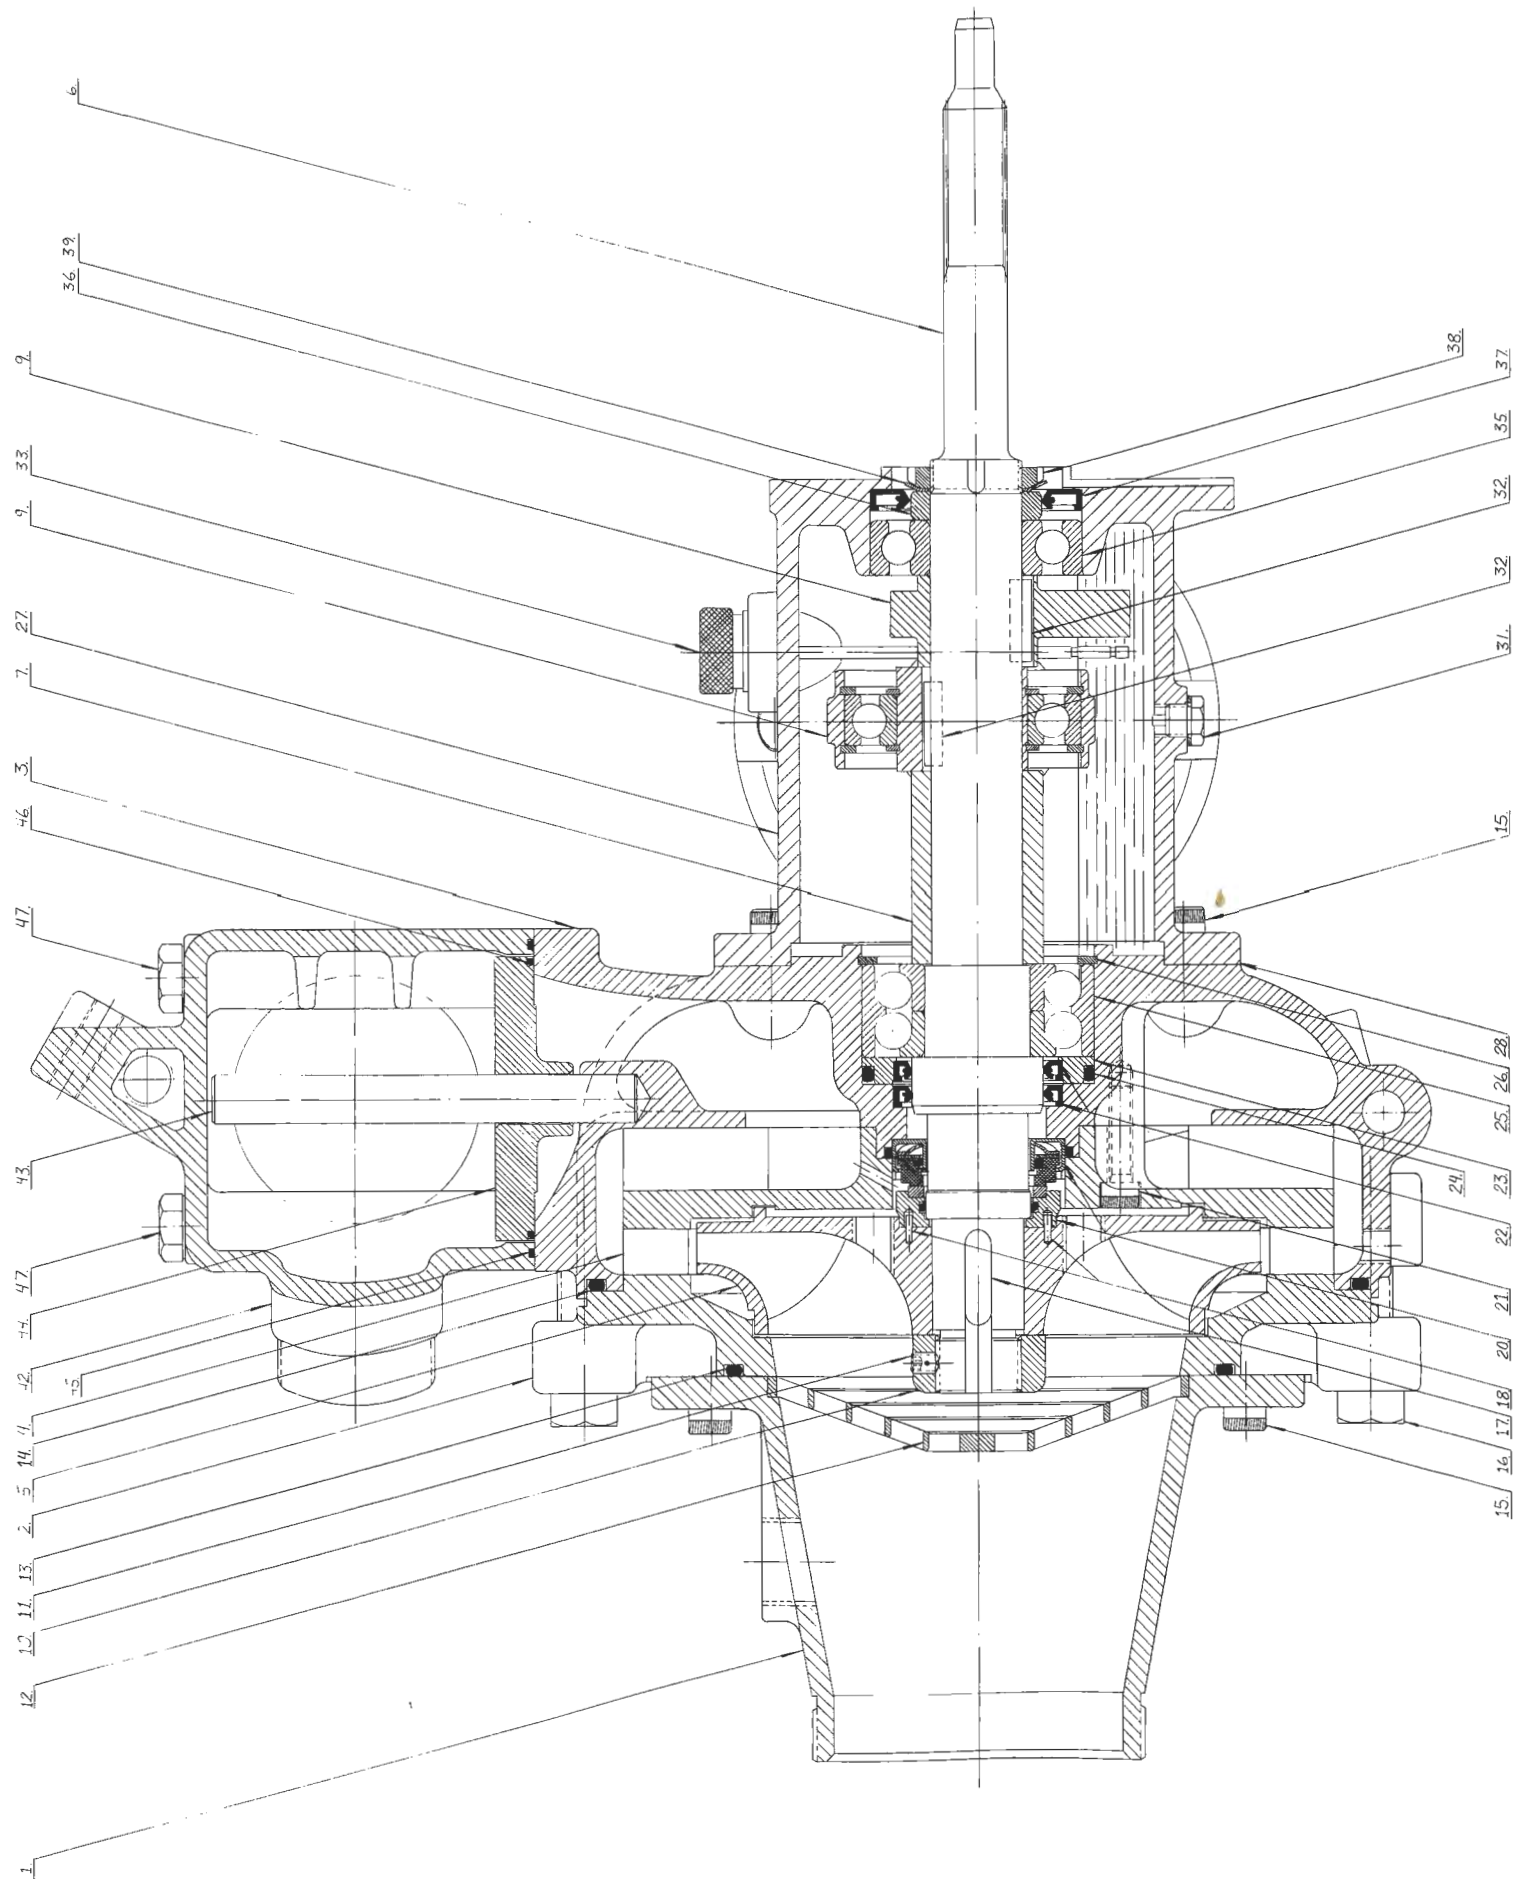

REGISTERBLAD

			Sida
R30 g L - CLL pump	Bild	195102	4
—"	Stl.	195102	5
Utrustningsdetaljer WR 30 FB	Bild	905639	6
—"	Stl.	905639	7
Sugslang 110 Stortz A	Bild	603102	8
—"	Stl.	603102	9
Bottenventil Stortz A	Bild	601401	10
—"	Stl.	601401	11
Byxrör Stortz A	Bild	603802	12
—"	Stl.	603802	13
Chassi för WR 30 FB	Bild	905629	14
—"	Stl.	905629	15
—"	Bild	905629	16
—"	Stl.	905629	17
Motor med utrustning WR 30 FB	Bild	905635	18
—"	Stl.	905635	19
Motor med utrustning WR 30 FB	Bild	905635	20
Motor med utrustning WR 30 FB	Stl.	905635	21
Påbyggnad för WR 30 FB	Bild	904640	22
—"	Stl.	904640	23
—"	Bild	904640	24
—"	Stl.	904640	25
Elektrisk utrustning WR 30 FB	Bild	905641	26
—"	Stl.	905641	27
Kopplingsreglage WR 30 FB	Bild	905642	28
—"	Stl.	905642	29
Membramat evakuering WR 30 FB	Bild	405130	30
—"	Stl.	405130	31
Instrument och reglage WR 30 FB	Bild	905643	32
—"	Stl.	905643	33
Skyltar och märkning WR 30 FB	Stl.	905644	34
Manöverutrustning WR 30 FB	Stl.	905623	35
Verktygsutrustning WR 30 FB	Stl.	905621	36
Reservdelar WR 30 FB typ SRV	Stl.	905622	37
Trycksaksförteckning WR 30 FB typ SRV	Stl.	996000	38
Beställningsförfarande			39