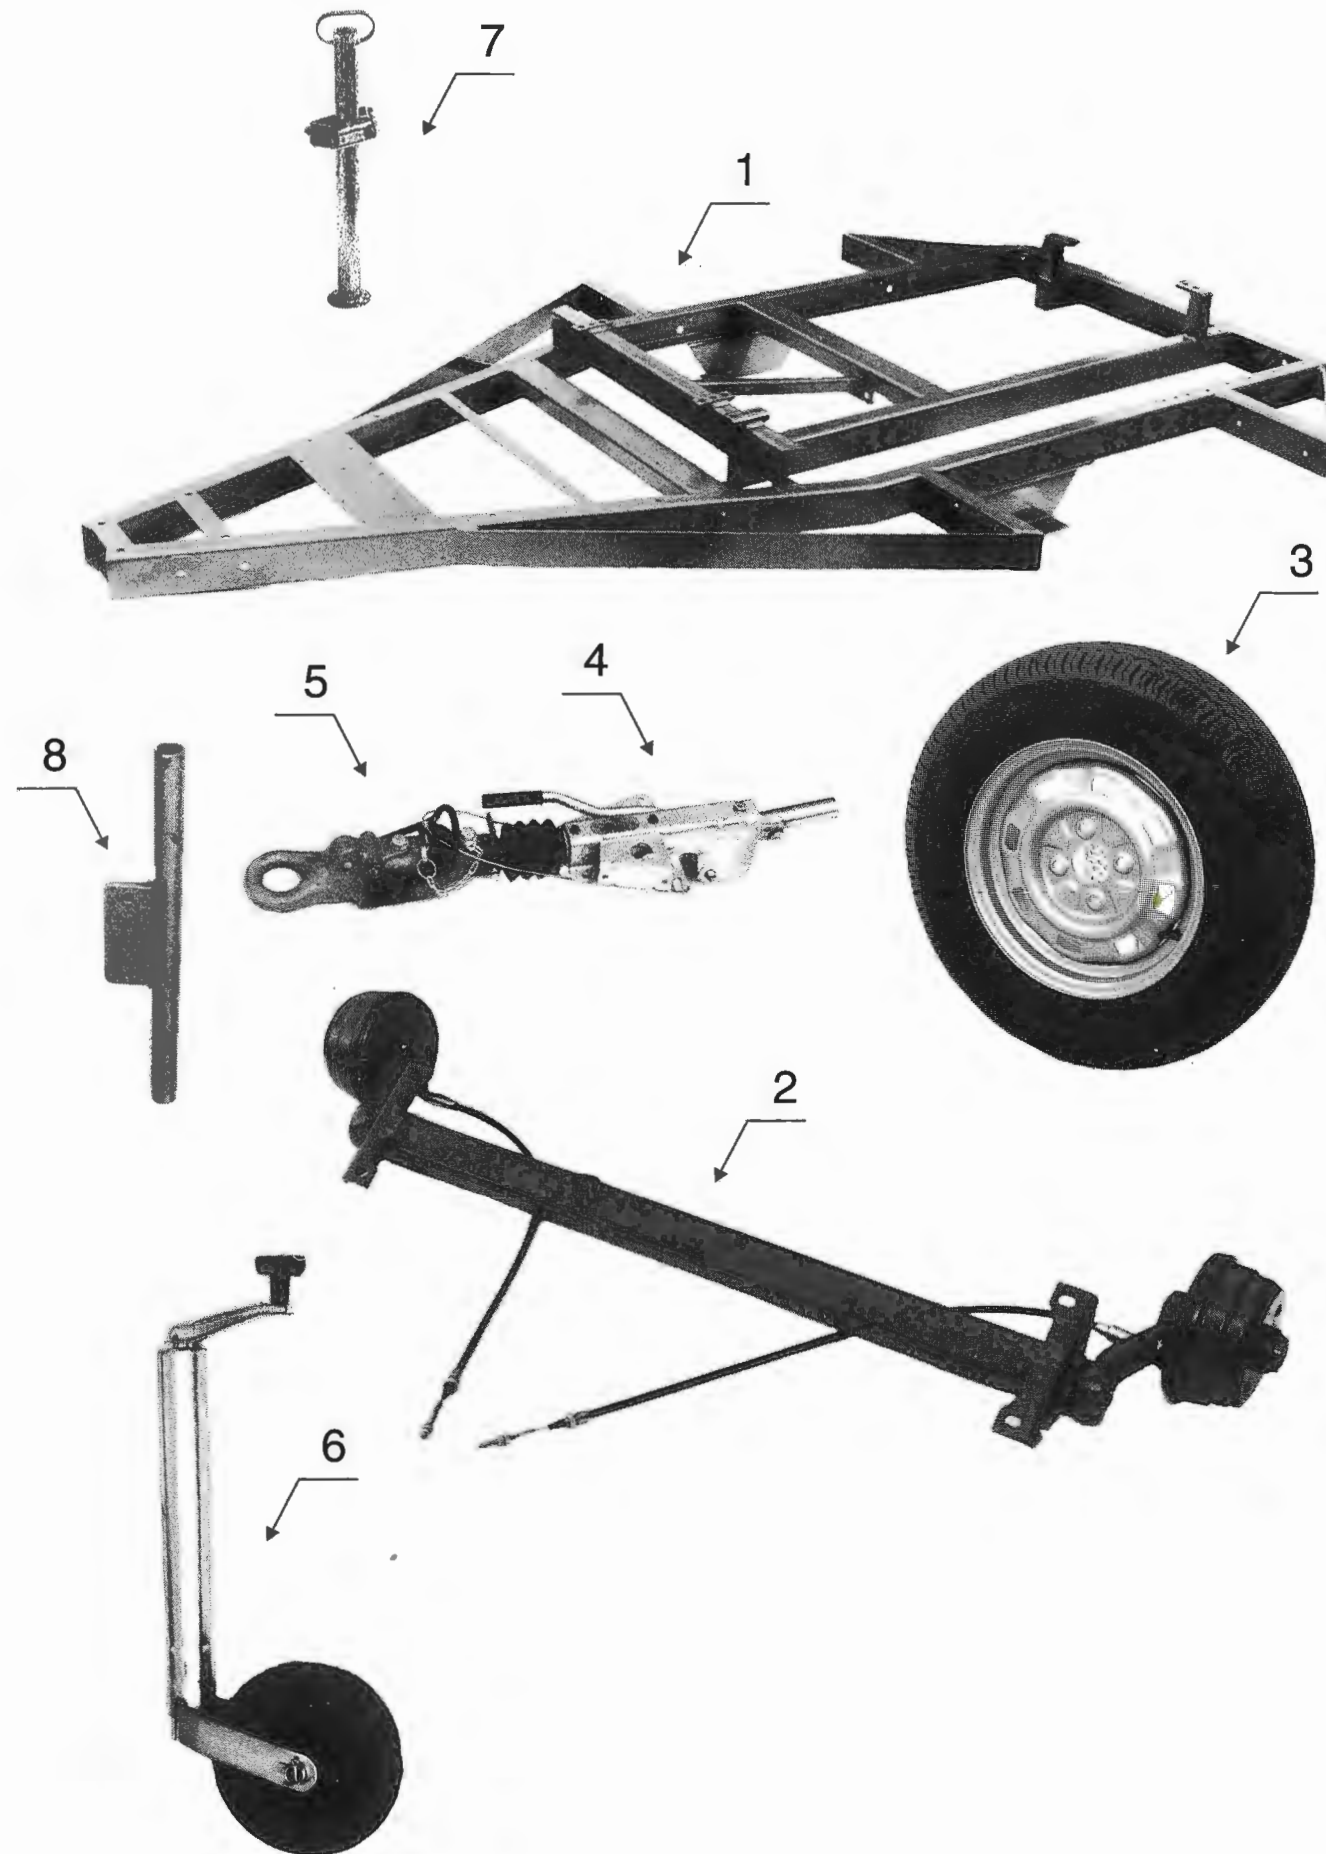

Nr	Benämning	Antal	Detaljnummer	Används för
1	Ram	1	865502	
2	Gummifjäderaxel med bromsar kompl. CB 854	1	K32029	
	Kronmutter	2	K27076	Hjulaxel
	Saxpinne 4x22	2	K27132	"
	Tätningssats	2	K26085	"
	Expander	2	K32106	Bromsar
	Justerbult	2	K32035	"
	Justerlåsmutter	2	K27162	"
	Bricka	2	K27079	"
	Fjäder	2	K32137	"
	Fjäderhållare	2	K32039	"
	Kloss	4	K32040	"
	Fjäder 67	4	K32138	"
	Fjäder 68	2	K32139	"
	Fjäder 69	2	K32140	"
	Bromsback 73	2	K32141	"
	Trumnav 160x35	2	K32142	"
	Hjulbult Opel	8	K32048	Fälg
	Innerlager 30206	2	K28047	Hjulnav
	Ytterlager 30204	2	K28048	"
	Kapsel	2	K32051	"
	Bromswire 730-950	2	K32143	Bromsar
	Plugg	2	K26087	"
	Bult M12x30	4	K27230	Hjulaxel
	Mutter M12	4	K27092	Hjulaxel
3	Fälg 165-13 TEX	2	K32144	
	Däck 165-13	2	K32145	Fälg
4	Påskjutsbroms GTA 1,3 WW 300	1	K32065	
	Kulkoppling	1	K32058	Påskjutsbroms
	Tryckstång	1	K32146	"
	Svängningsdämpare	1	K32147	"
	Sexkantskruv	2	K27021	"
	Bricka	1	K27044	"
	Låsmutter	2	K27045	"
	Lager	2	K32148	"
	O-ring	1	K26178	"
	Skruv M 10	2	K27069	"
	Låsbricka	2	K27070	"
	Låsmutter M 10	2	K27071	"
	Distansring	1	K26083	"
	Hävarm	1	K32179	"
	Bult Ø 10	1	K27072	"
	Säkringsbleck	1	K32073	"
	Handbromsspak	1	K32180	"
	Lagringsbult	1	K32181	"
	Saxpinne 4x25	1	K27080	"
	Bricka	1	K27079	"
	Fjäder kompl.	1	K32182	"
	Handtag	1	K32079	"
	Bult M12x3	4	K27230	Påskjutsbroms
	Mutter M12	4	K27092	"
	Bricka BRB	2	K27322	"