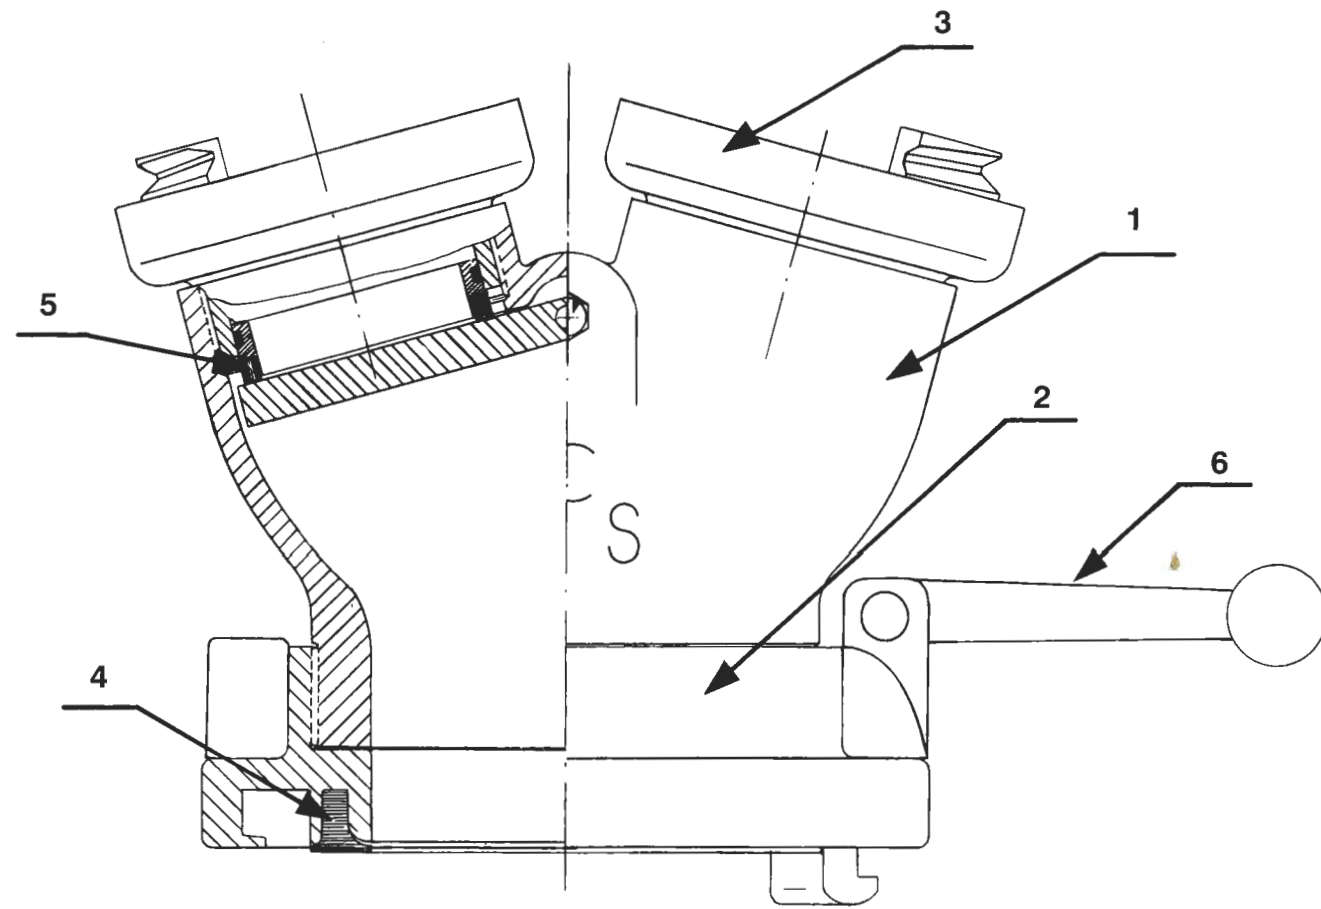

Wilh. Ruberg AB
Immeln
Sibbhult
Tel. 044-962 60

Stycklista för:
Byxrör Stortz A

Stil.: 603802
Datum: 900501
Not:

Nr	Benämning	Antal	Detailnummer	Används för
1	Byxrör	1	K24118	Fäste för byxrör Hållarbleck Hållarbleck Hållarbleck
2	Kopplingshalva	1	K24117	
3	Normalkopplingshalva	2	K24043	
4	Packning Stortz A	1	K25003	
5	Packning Kloropren	2	K24021	
6	Snabbkopplingsgrepp	2	K24015	
	Hållarbleck	1	K24026	
	Skruv MFX-TT M6x25	4	K27343	
	Bricka BRB 6,4x12x1,5	4	K27328