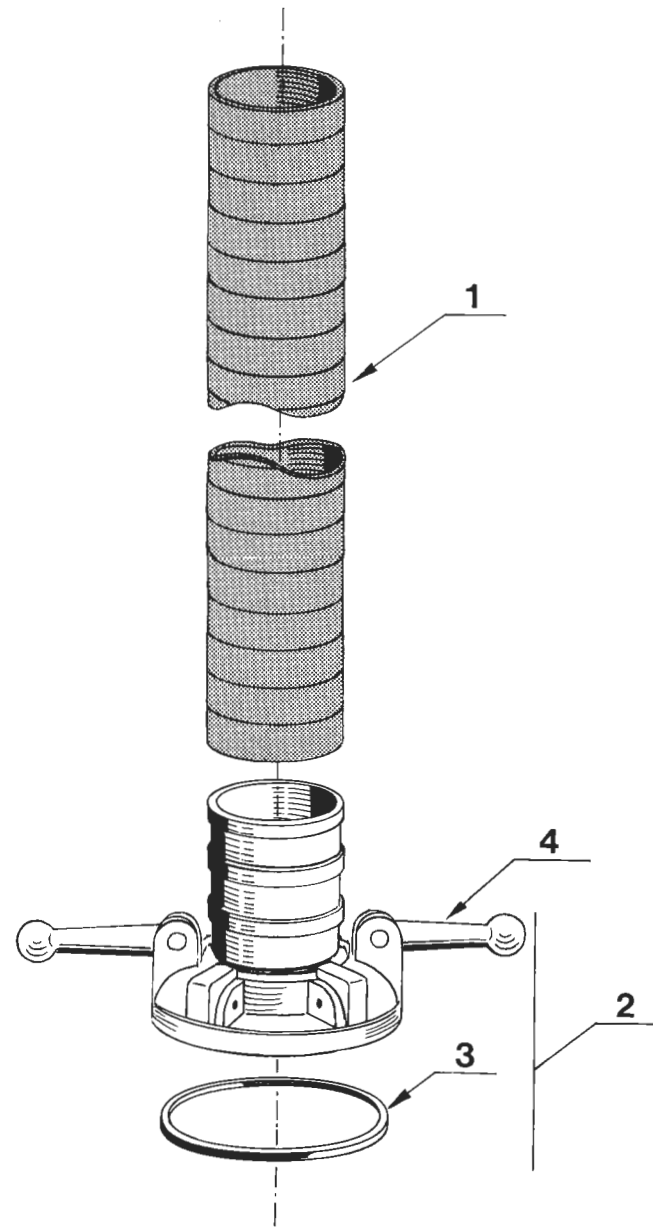

Wilh. Ruberg AB
Immeln
Sibbhult
Tel. 044-962 60

Stycklista för:
Sugslang 110 Stortz A

Stl.: 603102
Datum: 900501
Not:

Nr	Benämning	Antal	Detaljnummer	Används för
1	Sugslang kompl. Sugslang	2 -	603102 K23025	
2	Sugslangskoppling Stortz A	-	K24012	
3	Packning Stortz A	1	K25003	Sugkopplingspackning Ø 110 Sugkoppling
	Band-it band	-	K22010	
	Band-it spänne	-	K22011	
4	Snabbkopplingsgrepp		K24015