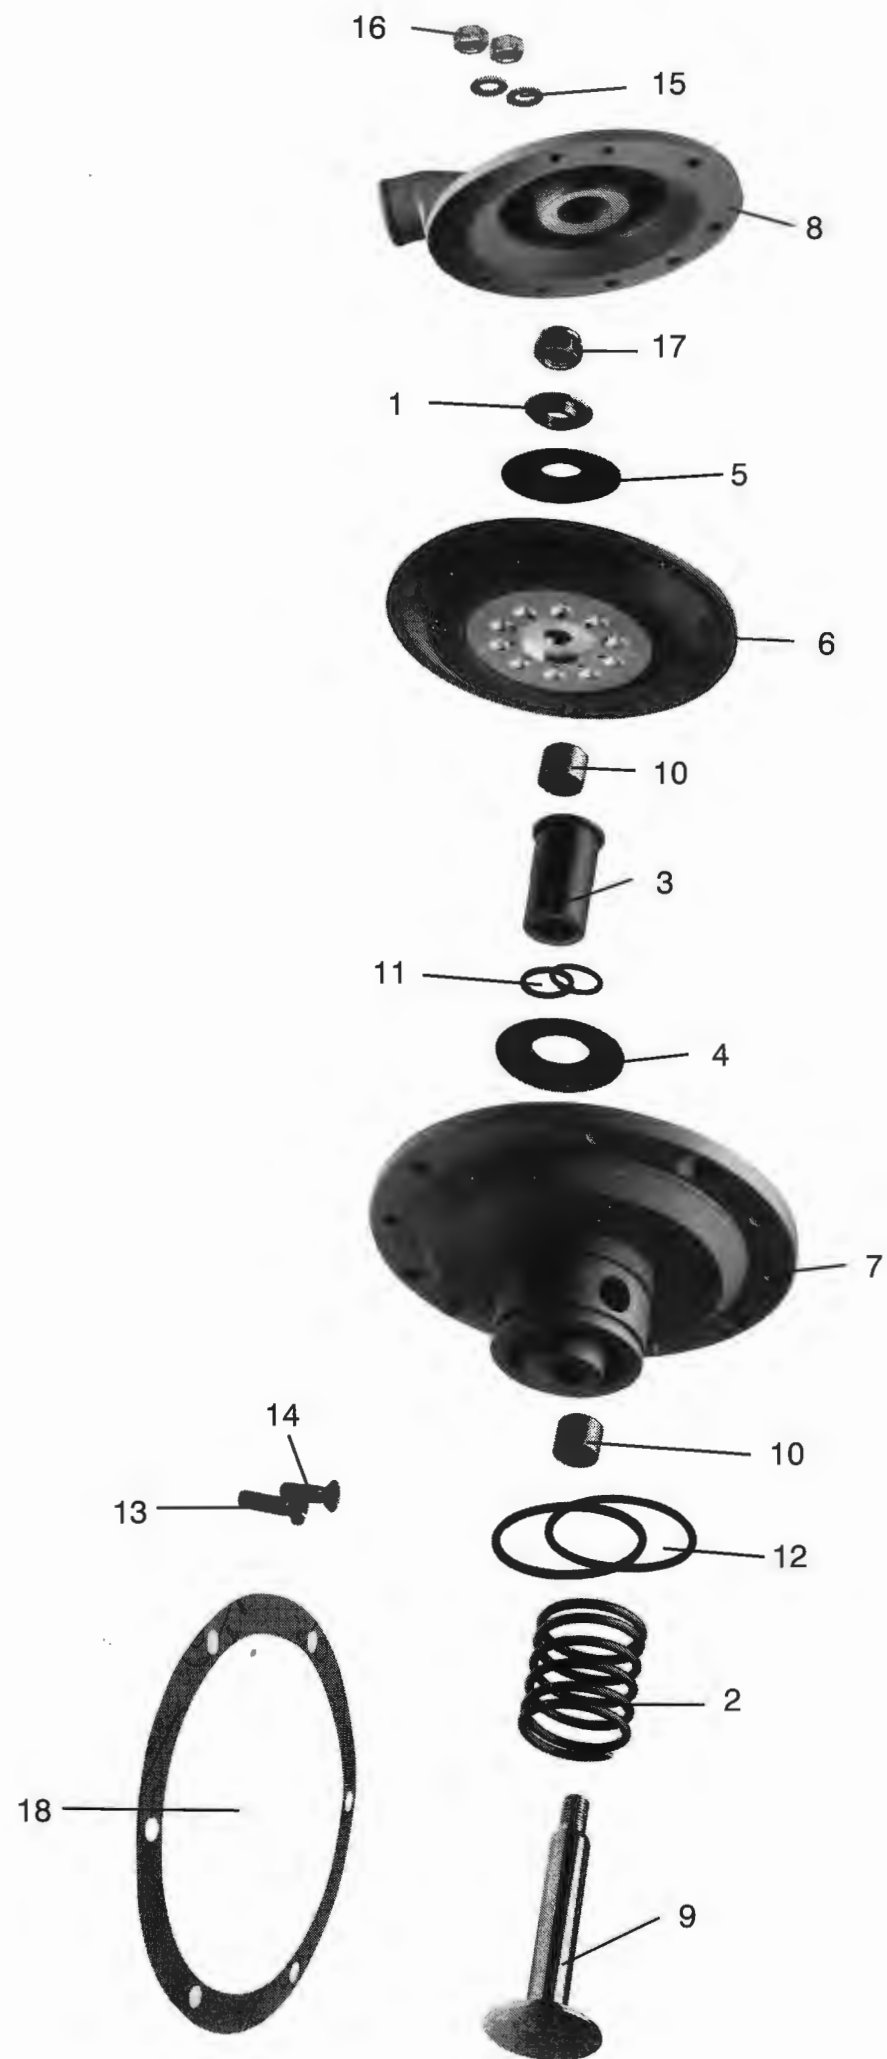

Wilh. Ruberg AB
Immeln
Sibbhult
Tel. 044-962 60

Stycklista för:
Evakuering för WR 30

Stl.: 405130
Datum: 920703
Not:

Nr	Benämning	Antal	Detaljnummer	Används för
1	Hållarebricka liten membr.	1	431702	
2	Returfjäder Membramat	1	431900	
3	Hylsa f membranhus	1	432920	
4	Sugventil konsik membr.	1	434200	
5	Tryckventil konisk membr.	1	434300	
6	Membran med titanbricka	1	434500	
7	Membranhus Membramat	1	434600	
8	Membran.lock f. lättv.membr.	1	434700	
9	Stötstång aluminium membr.	1	434803	
10	DU-bussning MB 1815 DU	2	K17017	
11	O-ring 18x2,5 Nitril	2	K26090	
12	O-ring Viton 58,74x3.53	2	K26175	
13	Spårskruv A4 MFS 8x30H	1	K27028	
14	Spårskruv SR A4 MFS 8x25	1	K27308	
15	Bricka 8.4x16 HB200 FZB	2	K27029	
16	Mutter M6M M8 GB8 fzb	2	K27056	
17	Mutter SR-lås A4 M12	1	K27317	
18	Packning	1	754700