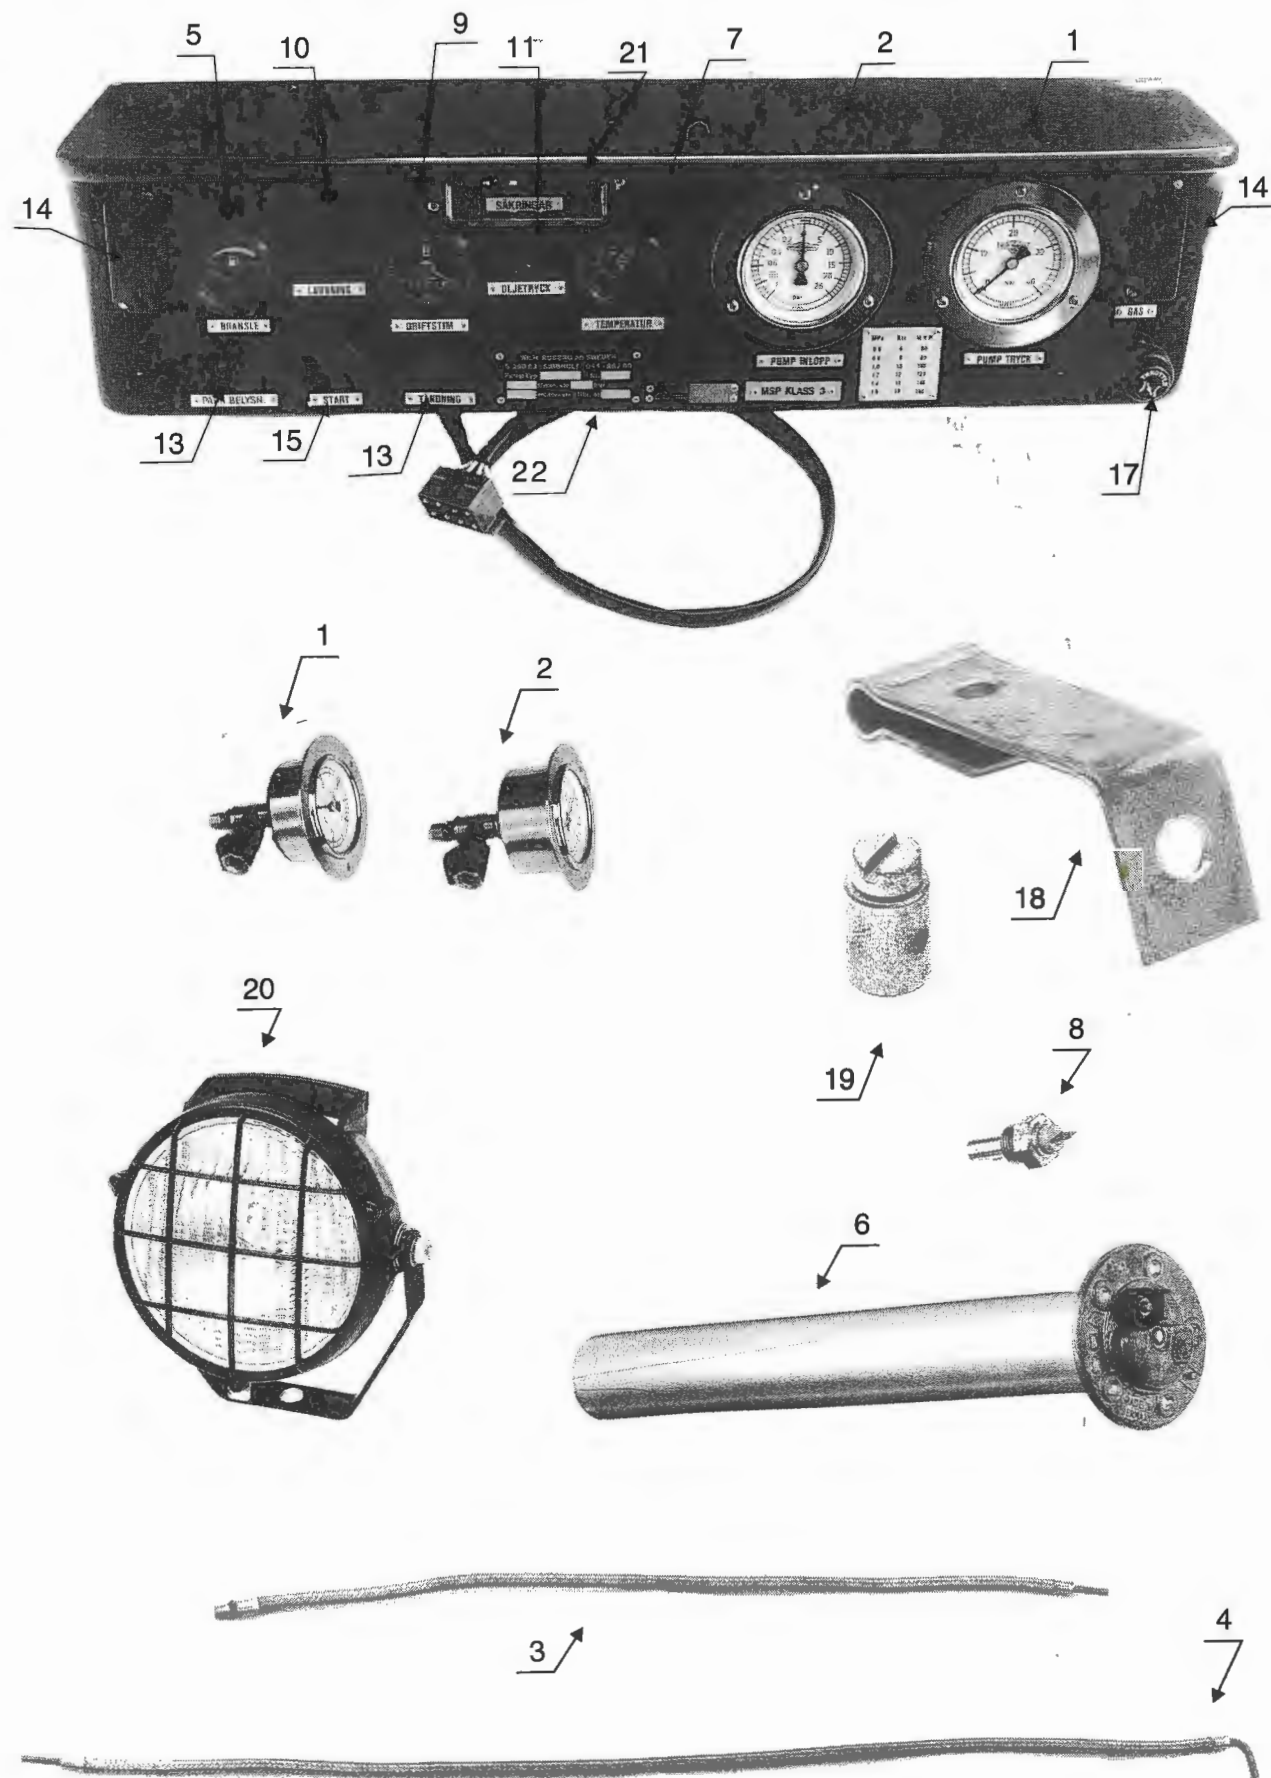

Nr	Benämning	Antal	Detaljnummer	Används för
1	Manometer	1	K40003	Vattentryck
	Kulventil	1	K21028	Manometer
	T-rör	1	K14019	Kulventil
2	Manovacuumeter	1	K40008	Undertryck
	Kulventil	1	K21028	Manovacuumeter
	T-rör	1	K14019	Kulventil
	Skruv	6	K27112	Mano-Manovacuumetrar
3	Slang kort	1	674801	Manometer
4	Slang lång	1	674802	Manovacuumeter
	Cu-rörkoppling	2	K14014	Slangar
5	Bränslemätare	1	K40200	Bränslenivå
6	Rörgivare	1	K33078	Bränslemätare
	Gummipackning	1	K33032	Rörgivare
	Spårskruv	5	K27115	"
7	Temperaturmätare	1	K40014	Motortemperatur
8	Temperaturgivare	1	K40044	Temperaturmätare
9	Timräknare	1	K40010	Drifttid, motor
10	Kontrolllampa (röd diod)	1	K33074	Laddning
11	Kontrolllampa (gul diod)	1	K33075	Oljetryck
13	Vippströmställare	1	K33055	Tändn./belysn.
14	Instrumentbelysning	2	K33076	
	Glödlampa 12 V 10 W	2	K33144	Instrumentbelysning
15	Startkontakt	1	K33015	Start motor
17	Gasreglage	1	K45013	
18	Hållare	1	982700	Gasreglage
	Spårskruv	1	K27135	"
	Mutter	1	K27136	"
	Fäste	1	982800	"
	Fäste	1	982600	Jordledning
19	Stoppare Teleflex	1	K45011	Gasreglage
20	Arbetsbelysning	1	551127	
	Spiralkabel	1	701906	Arbetsbelysning
21	Säkringshållare	1	K33077	Manöverström
22	Stickdosa underhållsladdn.	1	K37132