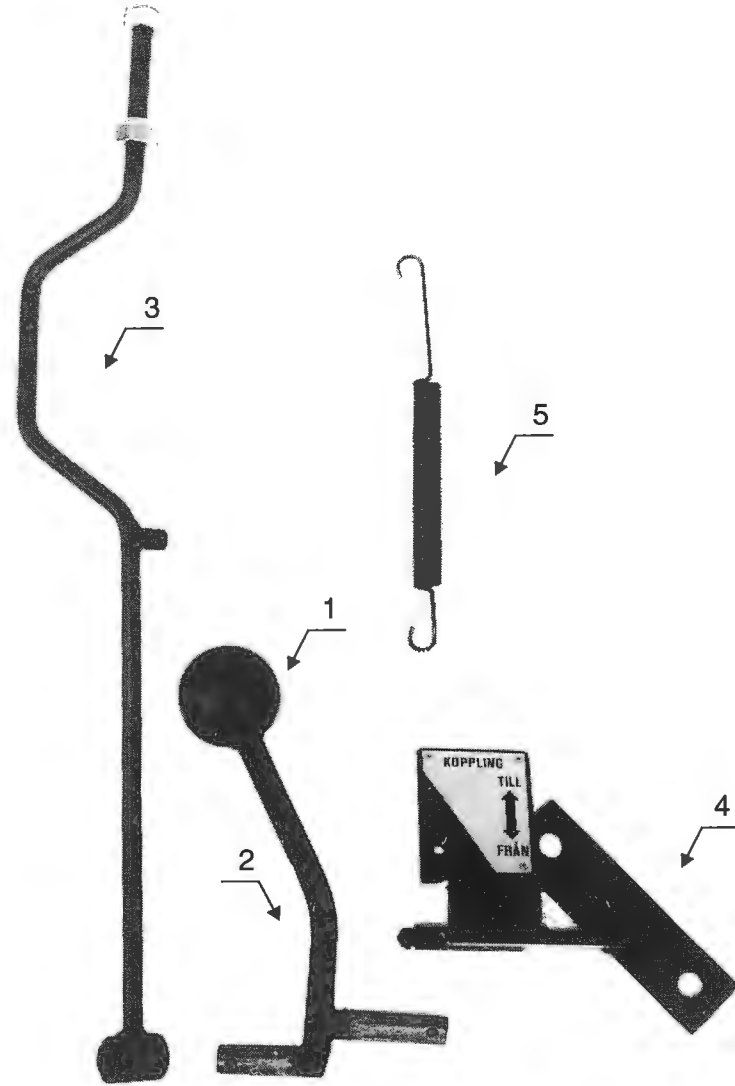

Wilh. Ruberg AB
Immeln
Sibbhult
Tel. 044-962 60

Stycklista för:
Kopplingsreglage WR 30 FB

Stl.: 905642
Datum: 920703
Not:

Nr	Benämning	Antal	Detaljnummer	Används för
1	Kula	1	K45001 45 - W 1/2	Kopplingspak "-"
2	Kopplingspak	1	354301	
3	Kopplingsstag	1	354302	
4	Fäste	1	354303	
5	Fjäder	1	791000	
	Mutter	2	K27131 U6S-M10	
	Bricka	2	Lock-king 770900	
	Saxpinne	2	K27132 SP 3 x 30