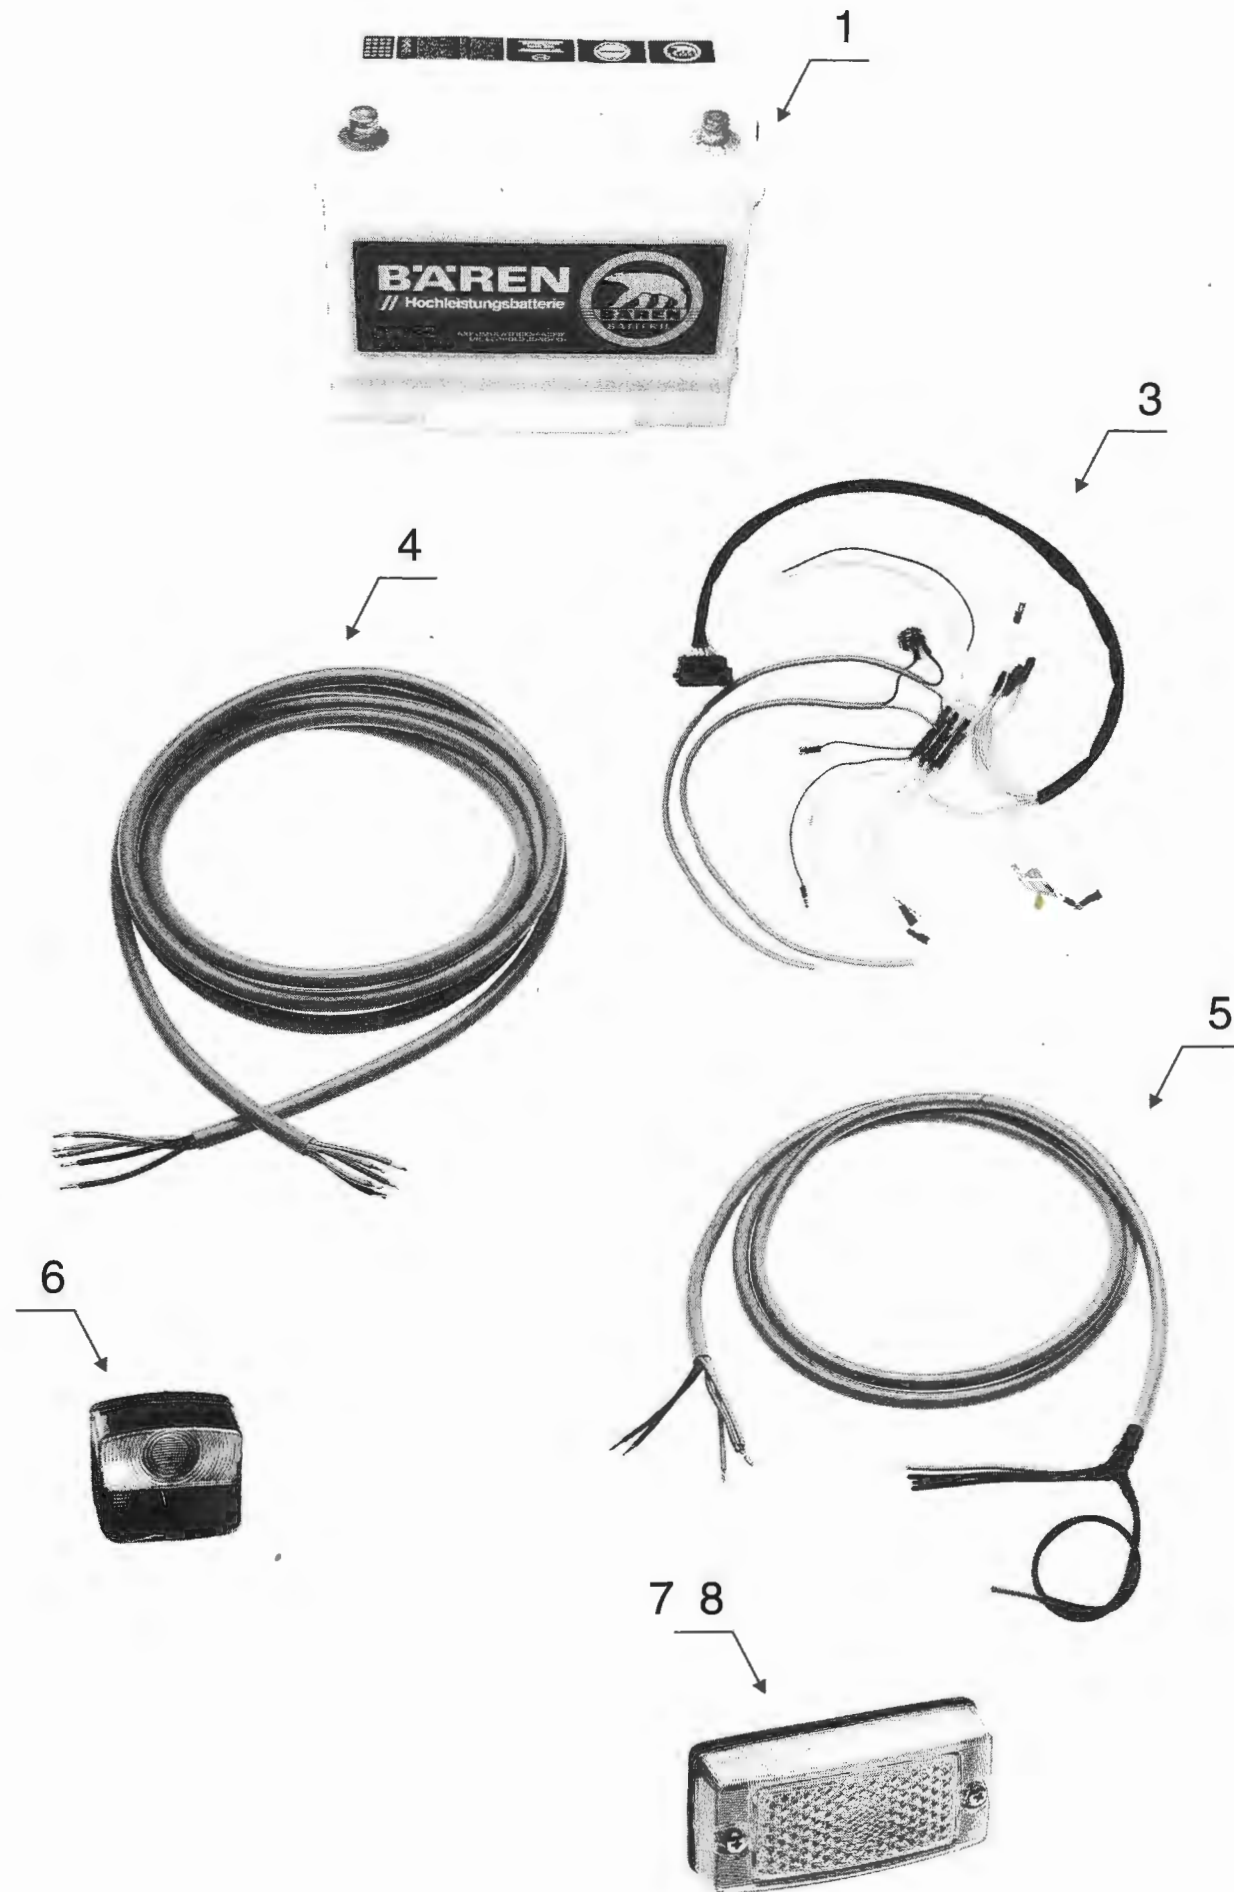

Wilh. Ruberg AB
Immeln
Sibbhult
Tel. 044-962 60

Stycklista för:
Elektrisk utrustning WR 30 FB

Stl.: 905641
Datum: 920703
Not:

Nr	Benämning	Antal	Detaljnummer	Används för
1	Batteri 12 V 80 Ah	1	K31236	
3	Kabelstam	1	702401	Instrument
4	Främre kabelstam	1	702402	Pos/bakljus
5	Bakre kabelstam	1	702403	Pos/bakljus
	Släpvagnskontakt	1	K33029	Främre kabelstam
6	Bakljus, vänster	1	K33069	
	Bakljus, höger	1	K33070	
	Skruv	4	K27115	Bakljus
7	Positionsljus (vit)	2	K33017	Vitt
	Batterikabel	1	702404	"Plus-kabel"
	Stomkabel	1	702405	"Minuskabel"
	Kopplingsdosa	1	K33037	Panel/motor
	Skruv	4	K27115	Positionsljus
8	Sidomarkeringsljus	2	K33073	Gul
	Glödlampa 12 V 21 W	1	K33038	Bakljus/blinkers
	Glödlampa 12 V 21 W	1	K33038	Bakljus/broms
	Glödlampa 12 V 10 W	1	K33039	Bakljus/färdbelysn.
	Glödlampa 12 V 5 W	1	K33040	Pos-ljus vitt
	Glödlampa 12 V H3 55 W	1	K33041	Arbetsbelysn.
	Glödlampa 12 V 5 W	1	K33040	Sidomark. gult
	Lysdiod gul	1	K33075	Oljetryckslampa
	Lysdiod röd	1	K33074	Tändning
	Spänningsomvandlare	1	K33072	24 V till 12 V placerad i boxen på bakstycket
	Skruv	4	K27115	Sidom.ljus
	Bult M8x25	4	K27116	Spårningsomv.
	Mutter M8	4	K27114	"