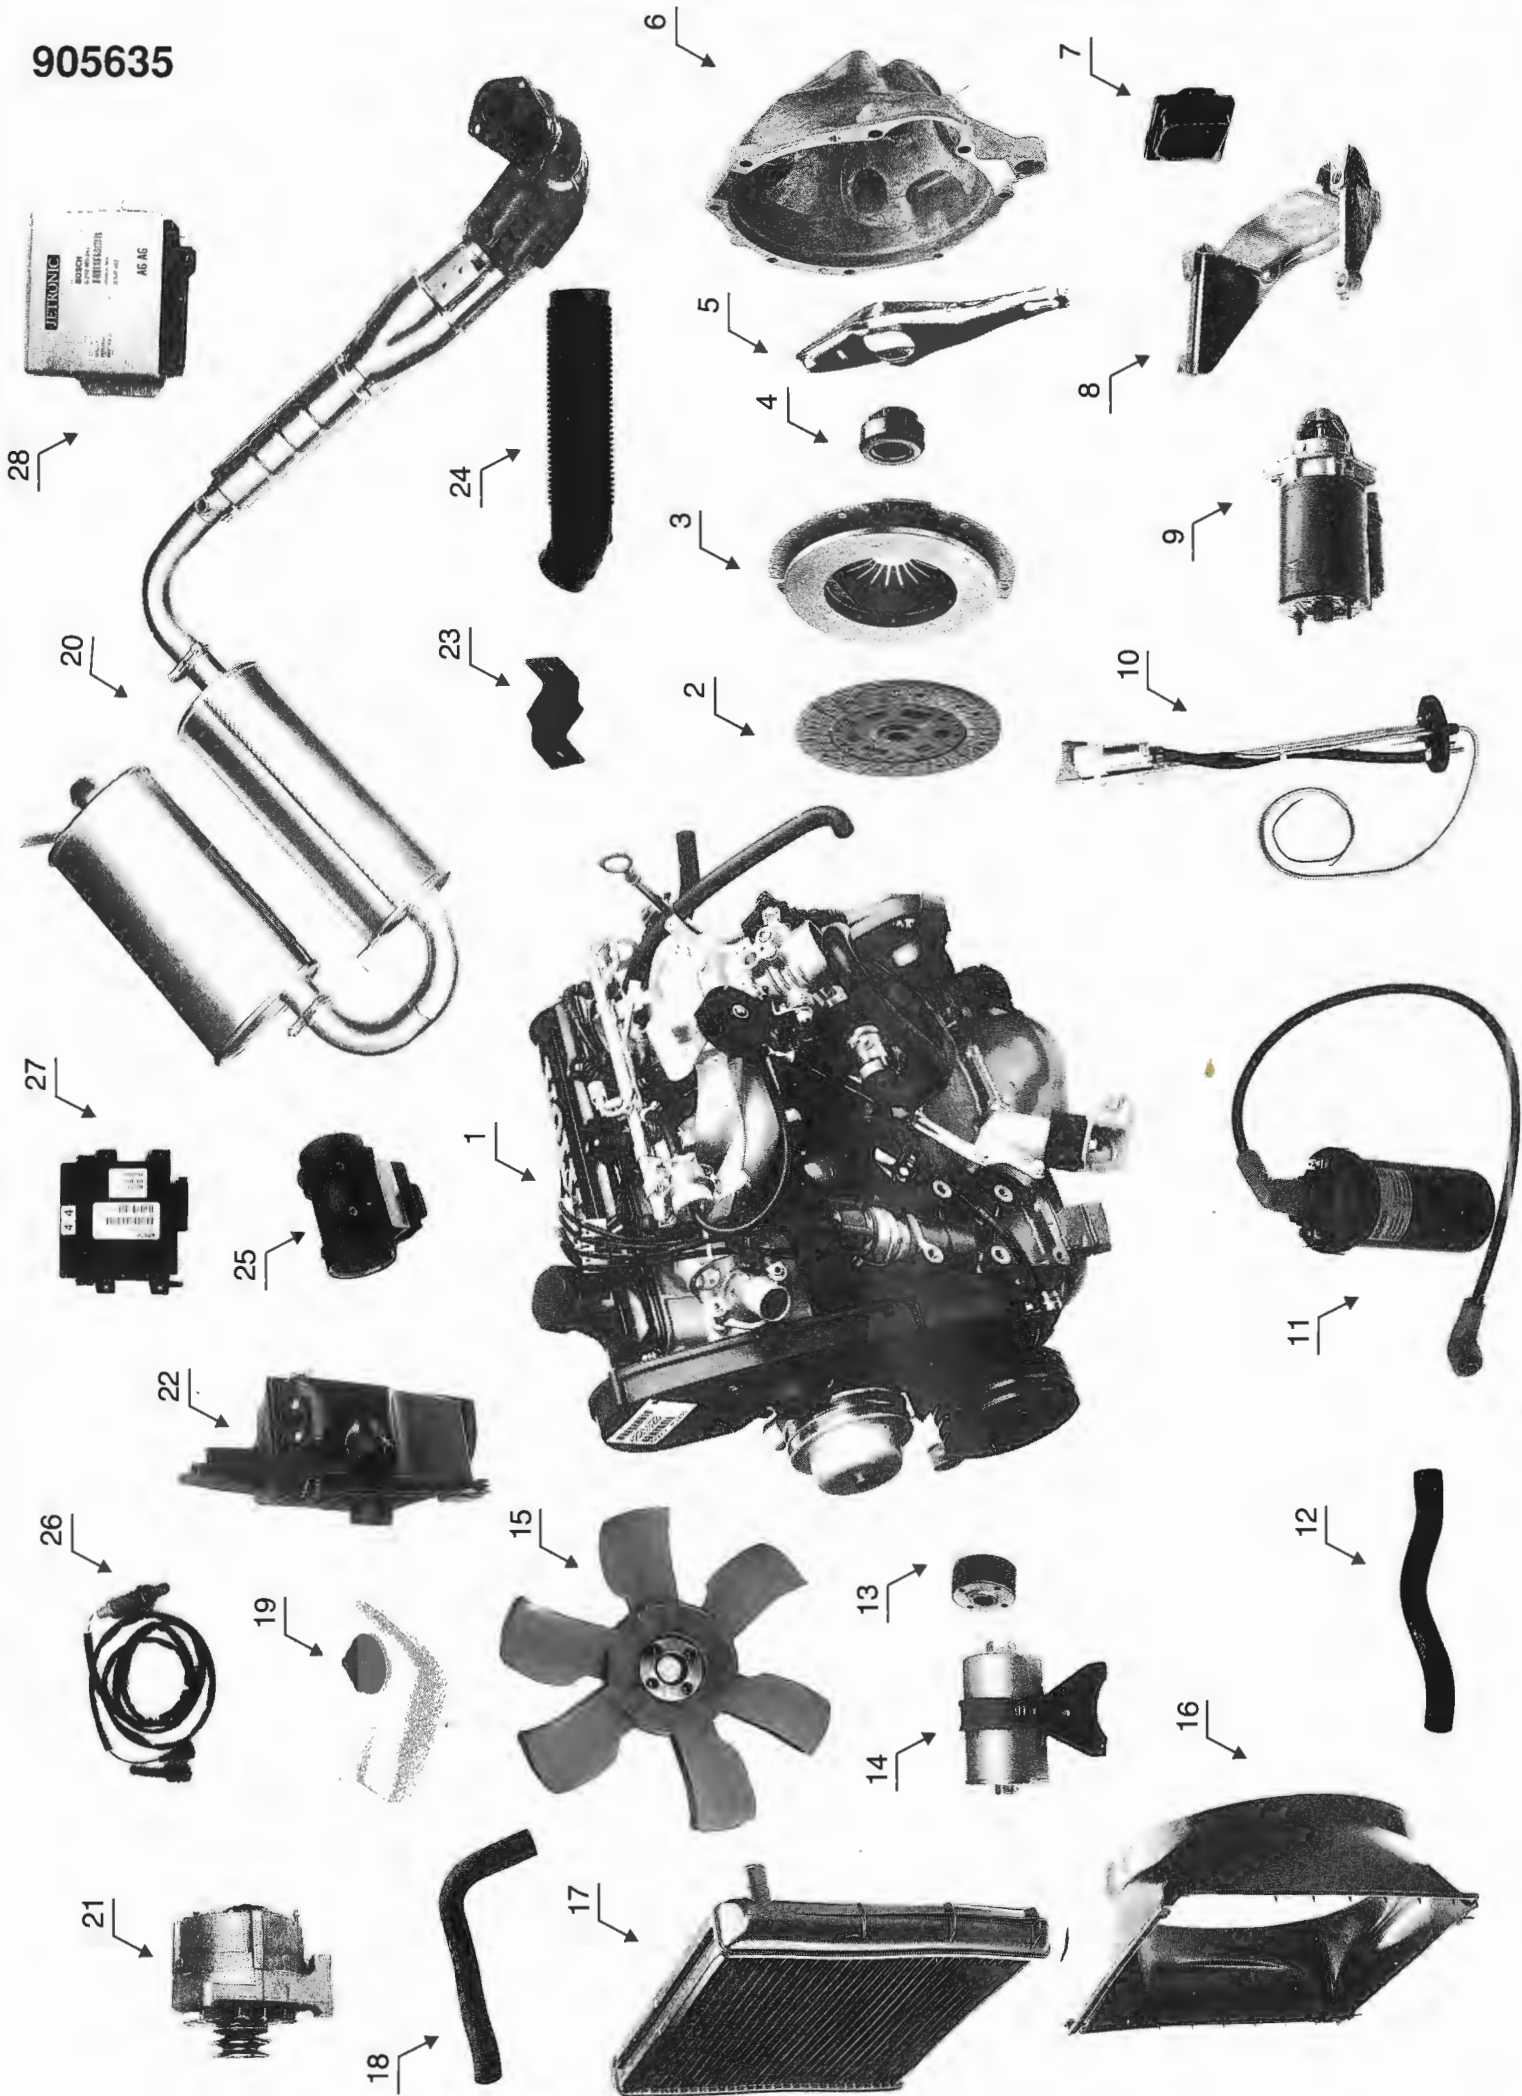

Wilh. Ruberg AB
Immeln
Sibbhult
Tel. 044-962 60

Stycklista för:
Motor med utrustning WR 30 FB

Stl.: 905635
Datum: 920703
Not:

Nr	Benämning	Antal	Detailnummer	Används för
1	Motor Volvo B 230 FB	1	V6821116	Motor
	Motorfäste komplett	1	V1229171	—"
	Motorfäste komplett	1	V1229173	—"
	Pinnbult	3	V978343	Motor
	Ledningsmatta	1	V3544669	Motor
	Kilrem	2	V973537	Koppling
2	Lamell	1	V6843623	Koppling
3	Koppling	1	V6814585	Koppling
	Bult	6	V959219	—"
4	Urkopplingslager	1	V3549391	—"
5	Gaffel	1	V1220762	—"
	Fäste	1	V1377132	—"
	Ledtapp	1	V6814409	—"
	Bult	1	V946173	—"
6	Kopplingskåpa	1	V3549350	Motor/Koppling
	Hylsa	1	V1220376	Kopplingskåpa
	Spårring	1	K26088	Hylsa
	Bult	4	V970982	Kopplingskåpa
	Bult M12x50	4	K27270	Koppl.kåpa, lagerhus
	Mutter M12 locking	4	K27095	—"
	Vågbricka M12	4	V940280	Kopplingskåpa
7	Dammskydd	1	V1220759	—"
8	Konsol	1	V9146354	—"
	Bult M10x40	2	V970950	Konsol, kåpa
	Bult M10x30	4	V946472	Konsol, motor
9	Startmotor	1	V3523301	Startmotor
	Bult	2	V970982	—"
10	Bränslepump komplett	1	986900	—"
11	Tändspole	1	V1346071	Tändspole
	Tändkabel	1	V3531277	Motor
12	Slang övre	1	V1219990	Slang vänster
	Slangklammer	2	V943476	Fläkt
13	Distansstycke	1	V463302	—"
14	Bränslefilter	1	V1389562	Bränslefilter
	Hållare bränslefilter	1	986800	—"
	Klämma bränslefilter	1	V3517129	—"
	Skruv M6x16	2	V948746	—"
	Bränsleledning, lång	1	V6842751	Bränslefilter
	Bränsleledning, kort	1	V6842468	—"
	Hålskruv	1	V973950	Bränsleledning, lång
	Dubbelnippel	1	V1276068	Bränsleledning, kort
	Packning	2	V947282	Bränsleledning, lång
	Packning	2	V947621	Bränsleledning, kort
15	Fläkt	1	V1257860	Fläkt
	Bult	4	V948081	—"
16	Flätkåpa	1	V3540300	Flätkåpa
	Skruv för dito	2	V972079	—"
	Mutter	2	V191391	—"
17	Konsol	2	V1201818	Kylare
	Gummiupphängning	4	V463304	Konsol
	Kylare	1	V8603006	—"
18	Slang nedre	1	V463306	Kylare
	Slangklammer	2	V943476	Slang nedre
19	Expansionstank	1	V9142000	Kylare
	Lock	1	V1357775	Expansionstank
	Slang 5/8	1	K23005	—"
	Slangklammer	2	K22008	Slang 1/4